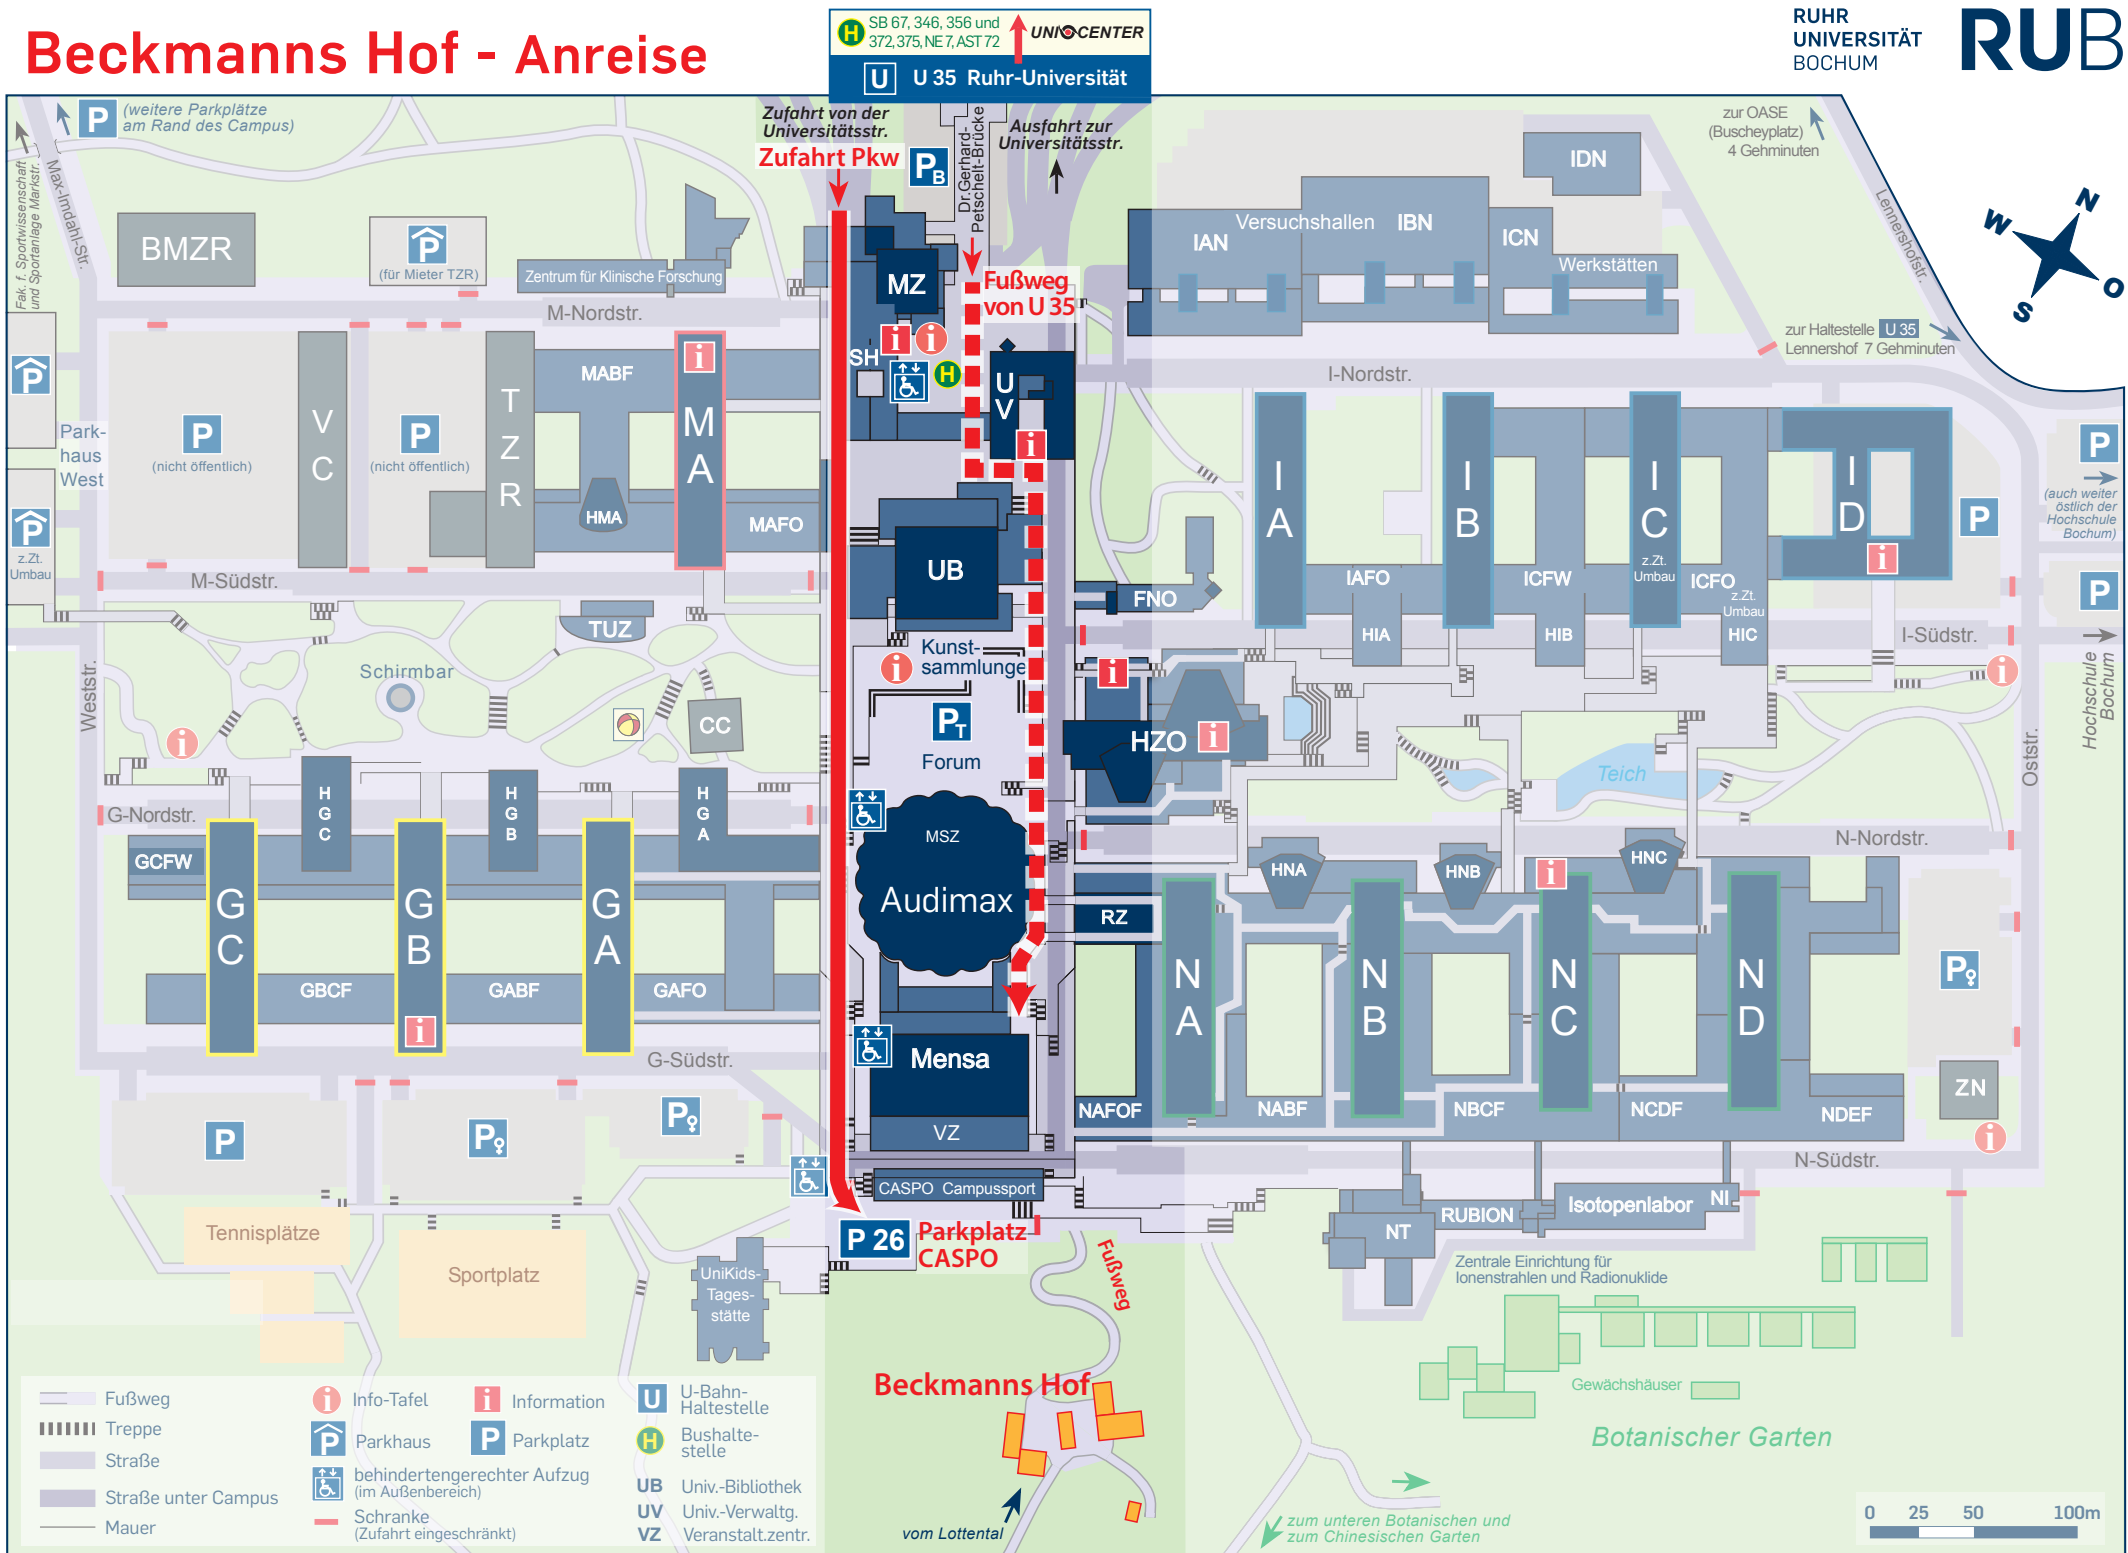

Beckmanns Hof - Anreise

SB 67, 346, 356 und 372, 375, NE 7, AST 72
UNICOCENTER
U U 35 Ruhr-Universität

Zufahrt von der Universitätsstr.
Zufahrt Pkw
Ausfahrt zur Universitätsstr.

Fußweg von U 35

Beckmanns Hof

vom Lottental

Fußweg

Botanischer Garten

zum unteren Botanischen und zum Chinesischen Garten

zur OASE (Buscheyplatz) 4 Gehminuten

zur Haltestelle U 35 Lenneshof 7 Gehminuten

(auch weiter östlich der Hochschule Bochum)

Oststr.

Hochschule Bochum

- Fußweg
- Treppe
- Straße
- Straße unter Campus
- Mauer
- Info-Tafel
- Parkhaus
- behindertengerechter Aufzug (im Außenbereich)
- Schranke (Zufahrt eingeschränkt)
- Information
- Parkplatz
- Bushaltestelle
- U-Bahn-Haltestelle
- Univ.-Bibliothek
- Univ.-Verwaltg.
- Veranstalt.zentr.