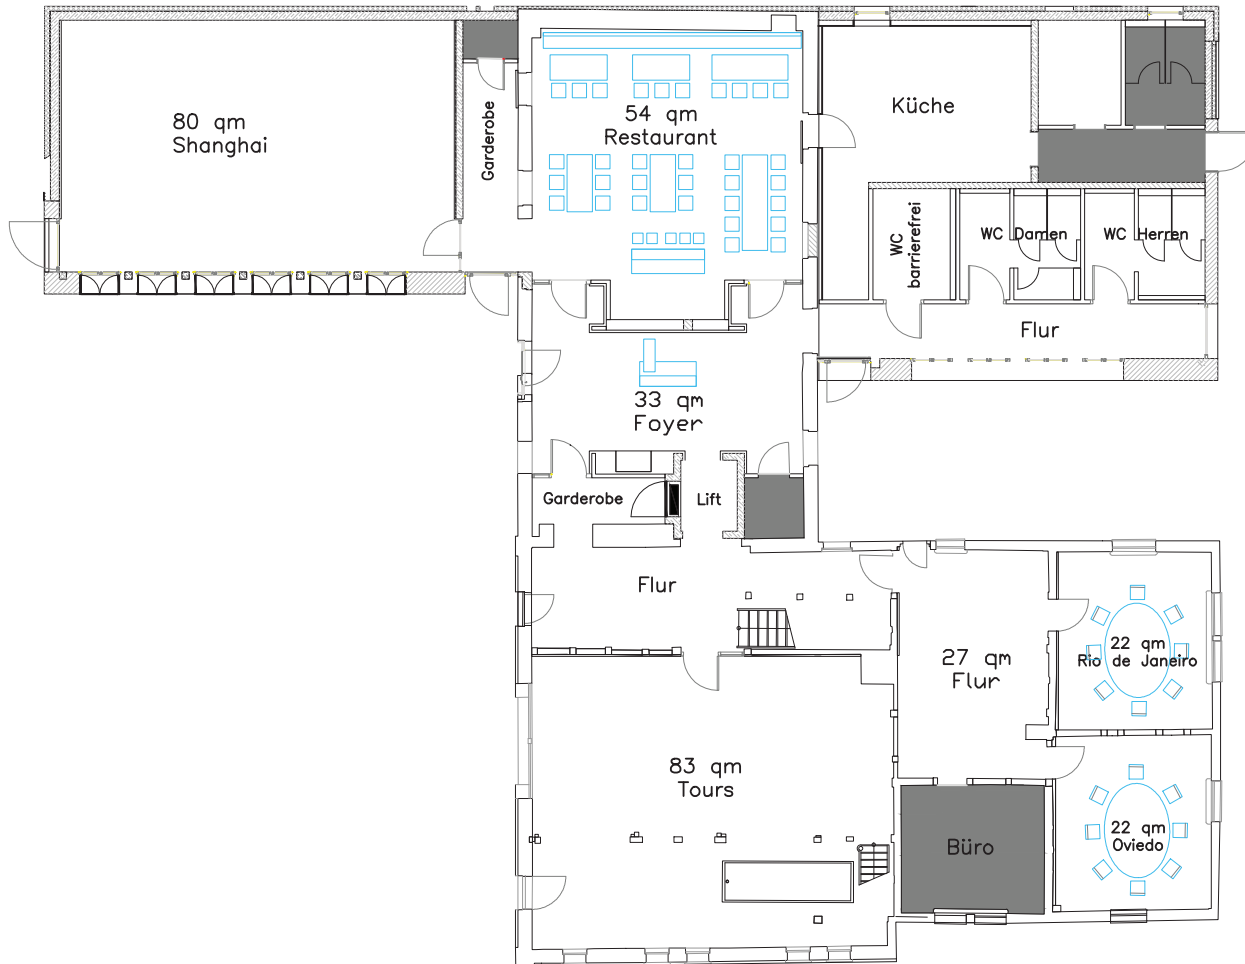

# Beckmanns Hof

## Erdgeschoss

## Obergeschoss

# Beckmanns Hof

Personenzahl nach Bestuhlungsformen

Raum	Fläche in qm	Empfang	Reihen	Parlament	U-Form	Block
Shanghai	80	-	81	40	28	-
Tokio	66	-	49	24	18	-
Tours	85	-	40	20	16	60
Oviedo	22	-	-	-	-	8
Rio de Janeiro	22	-	-	-	-	8
New York	22	-	-	-	-	6
Breslau	22	-	-	-	-	6