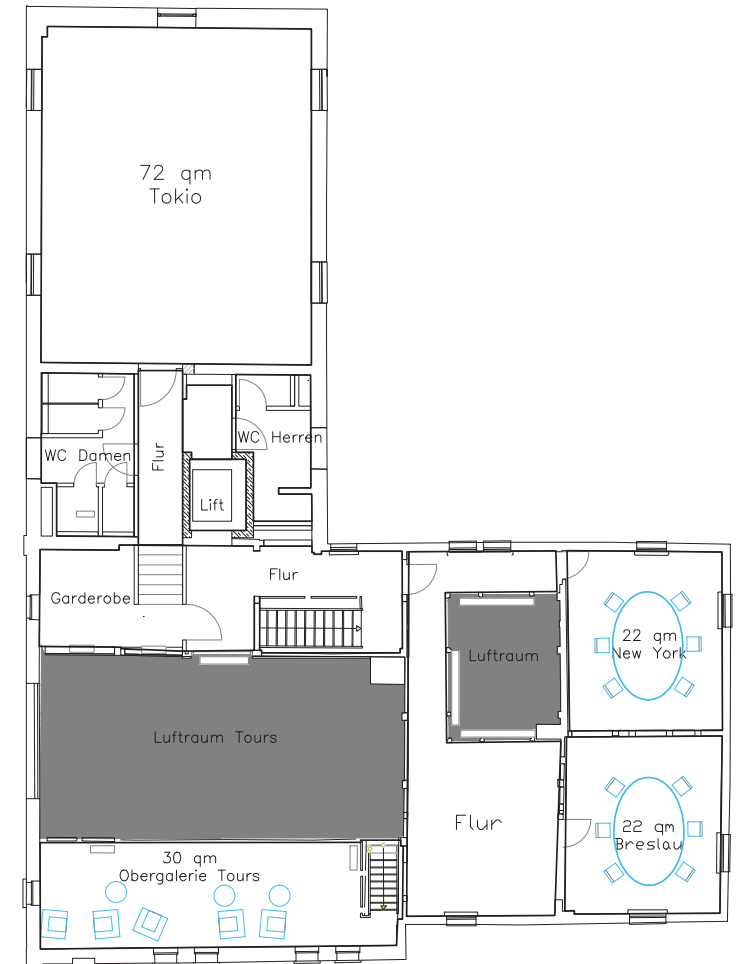

# Beckmanns Hof

## Erdgeschoss

## Obergeschoss

# Beckmanns Hof

Personenzahl nach Bestuhlungsformen

Raum	Fläche in qm	Empfang	Reihen	Parlament	U-Form	Block
Shanghai	80	-	81	40	28	-
Tokio	66	-	49	24	18	-
Tours	85	-	40	20	16	60
Oviedo	22	-	-	-	-	8
Rio de Janeiro	22	-	-	-	-	8
New York	22	-	-	-	-	6
Breslau	22	-	-	-	-	6