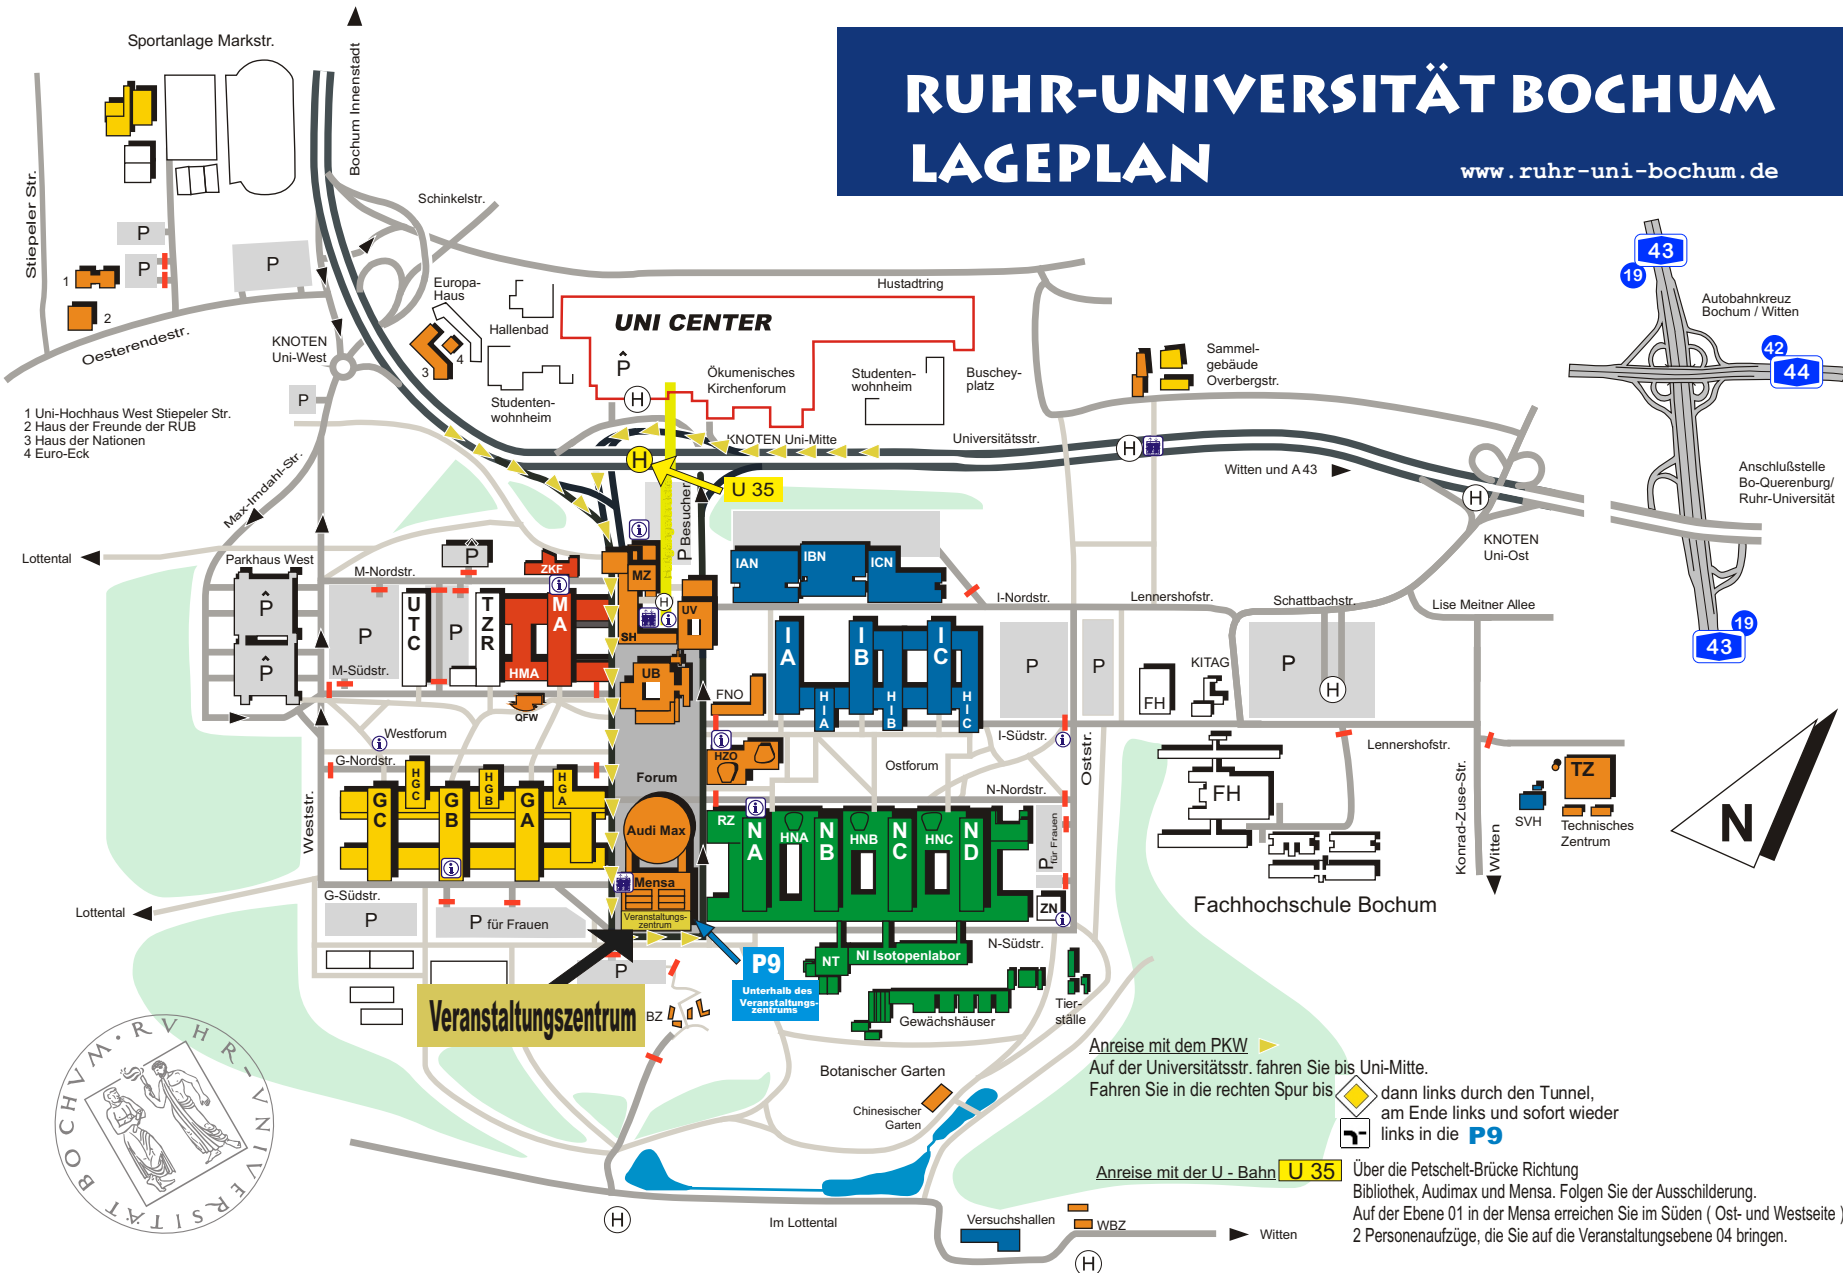

RUHR-UNIVERSITÄT BOCHUM LAGEPLAN

www.ruhr-uni-bochum.de

- 1 Uni-Hochhaus West Stiepeler Str.
- 2 Haus der Freunde der RUB
- 3 Haus der Nationen
- 4 Euro-Eck

Anreise mit dem PKW ▶
Auf der Universitätsstr. fahren Sie bis Uni-Mitte.
Fahren Sie in die rechten Spur bis  dann links durch den Tunnel,
am Ende links und sofort wieder links in die **P9** 

Anreise mit der U - Bahn U 35 ▶ Über die Petschelt-Brücke Richtung Bibliothek, Audimax und Mensa. Folgen Sie der Ausschilderung. Auf der Ebene 01 in der Mensa erreichen Sie im Süden (Ost- und Westseite) 2 Personenaufzüge, die Sie auf die Veranstaltungsebene 04 bringen.

Veranstaltungszentrum

Fachhochschule Bochum

Im Lottental

Witten