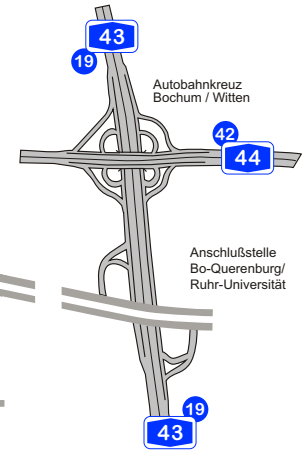

RUHR-UNIVERSITÄT BOCHUM LAGEPLAN

www.ruhr-uni-bochum.de

- 1 Uni-Hochhaus West Stiepeler Str.
- 2 Haus der Freunde der RUB
- 3 Haus der Nationen
- 4 Euro-Eck

Anreise mit dem PKW ▶
Auf der Universitätsstr. fahren Sie bis Uni-Mitte.
Fahren Sie in die rechten Spur bis  dann links durch den Tunnel,
am Ende links und sofort wieder links in die **P9** 

Anreise mit der U - Bahn U 35 ▶ Über die Petschelt-Brücke Richtung Bibliothek, Audimax und Mensa. Folgen Sie der Ausschilderung. Auf der Ebene 01 in der Mensa erreichen Sie im Süden (Ost- und Westseite) 2 Personenaufzüge, die Sie auf die Veranstaltungsebene 04 bringen.