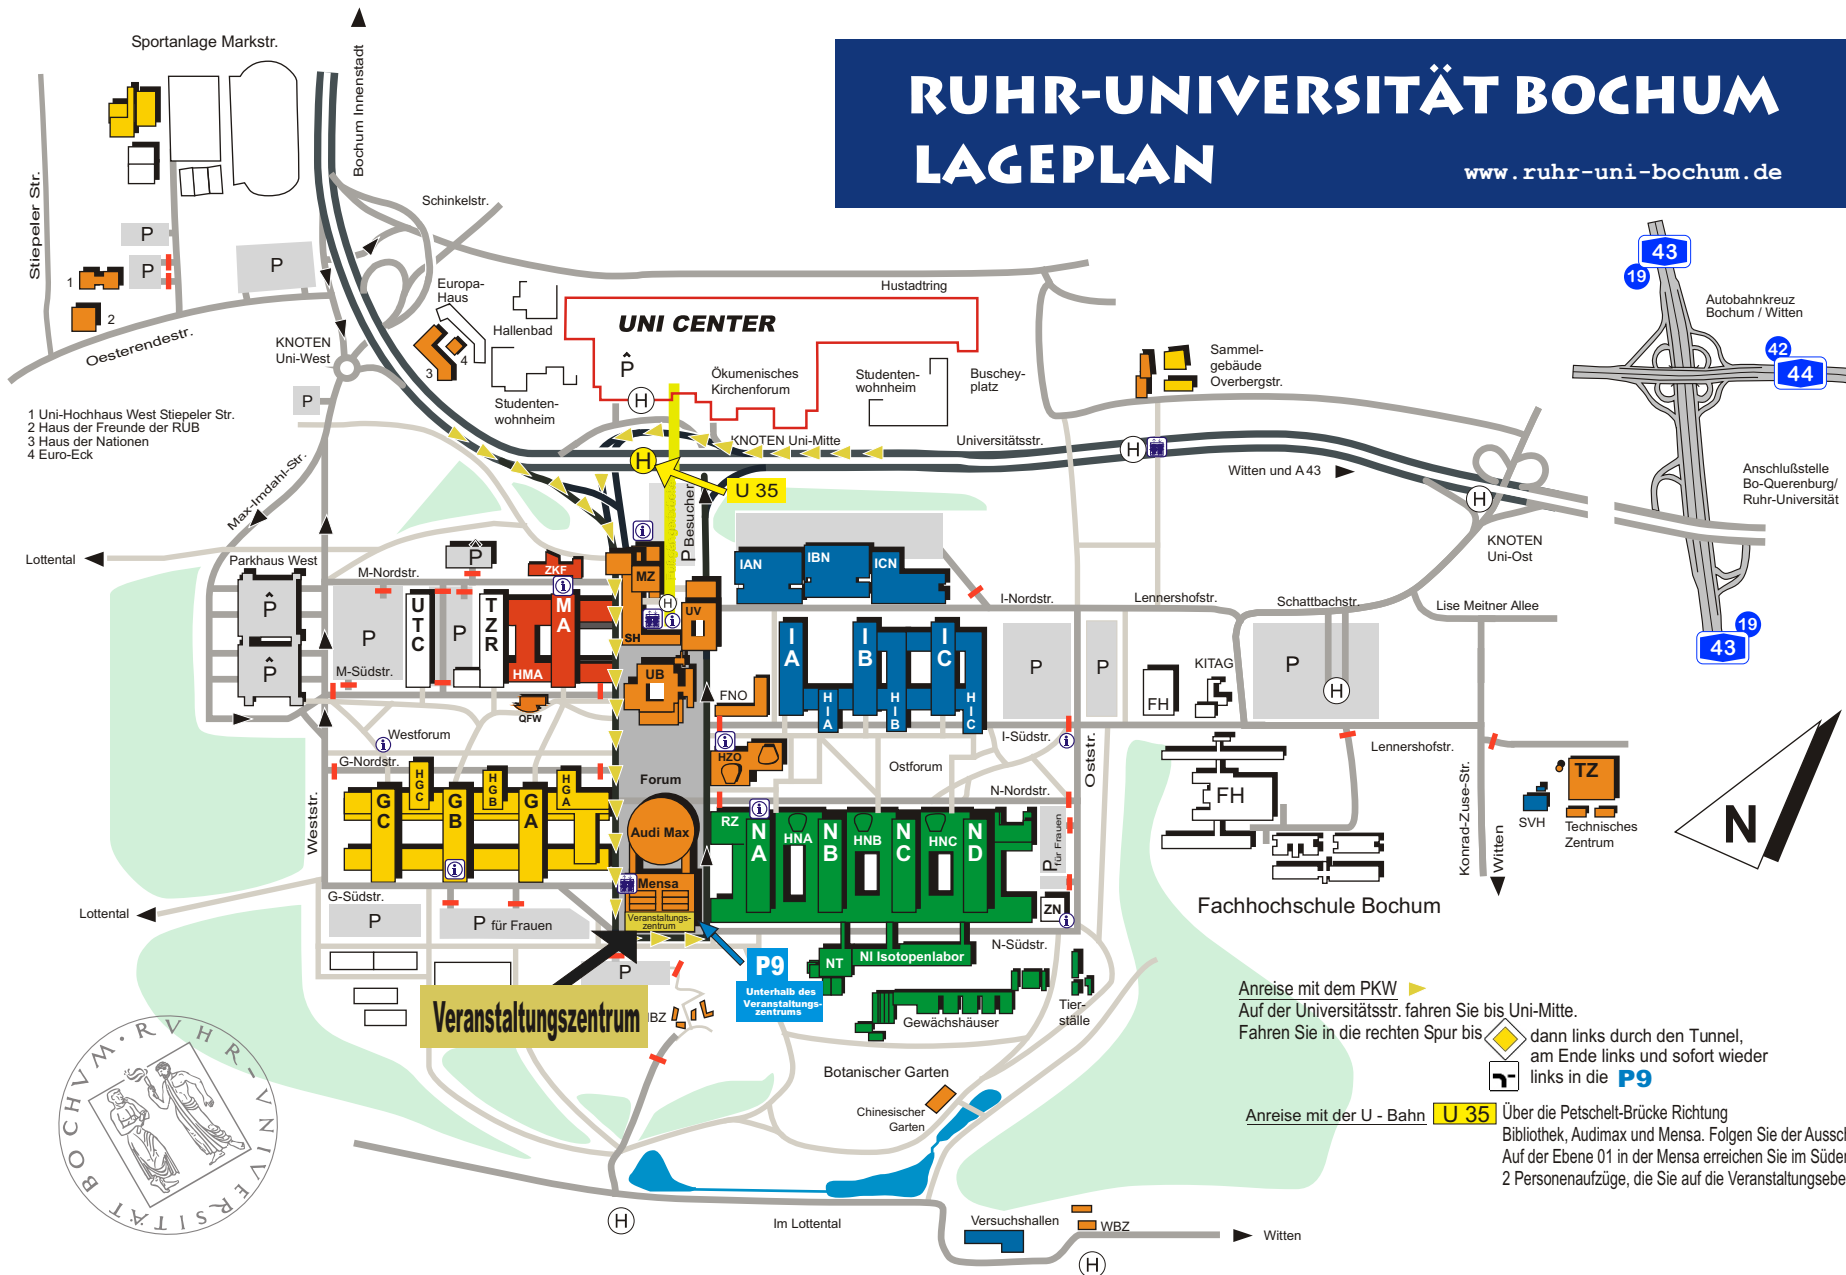

RUHR-UNIVERSITÄT BOCHUM LAGEPLAN

www.ruhr-uni-bochum.de

- 1 Uni-Hochhaus West Stiepelers Str.
- 2 Haus der Freunde der RUB
- 3 Haus der Nationen
- 4 Euro-Eck

Anreise mit dem PKW ▶
Auf der Universitätsstr. fahren Sie bis Uni-Mitte.
Fahren Sie in die rechten Spur bis  dann links durch den Tunnel,
am Ende links und sofort wieder
 links in die **P9**

Anreise mit der U - Bahn U 35 ▶ Über die Petschelt-Brücke Richtung
Bibliothek, Audimax und Mensa. Folgen Sie der Ausschilderung.
Auf der Ebene 01 in der Mensa erreichen Sie im Süden (Ost- und Westseite)
2 Personenaufzüge, die Sie auf die Veranstaltungsebene 04 bringen.