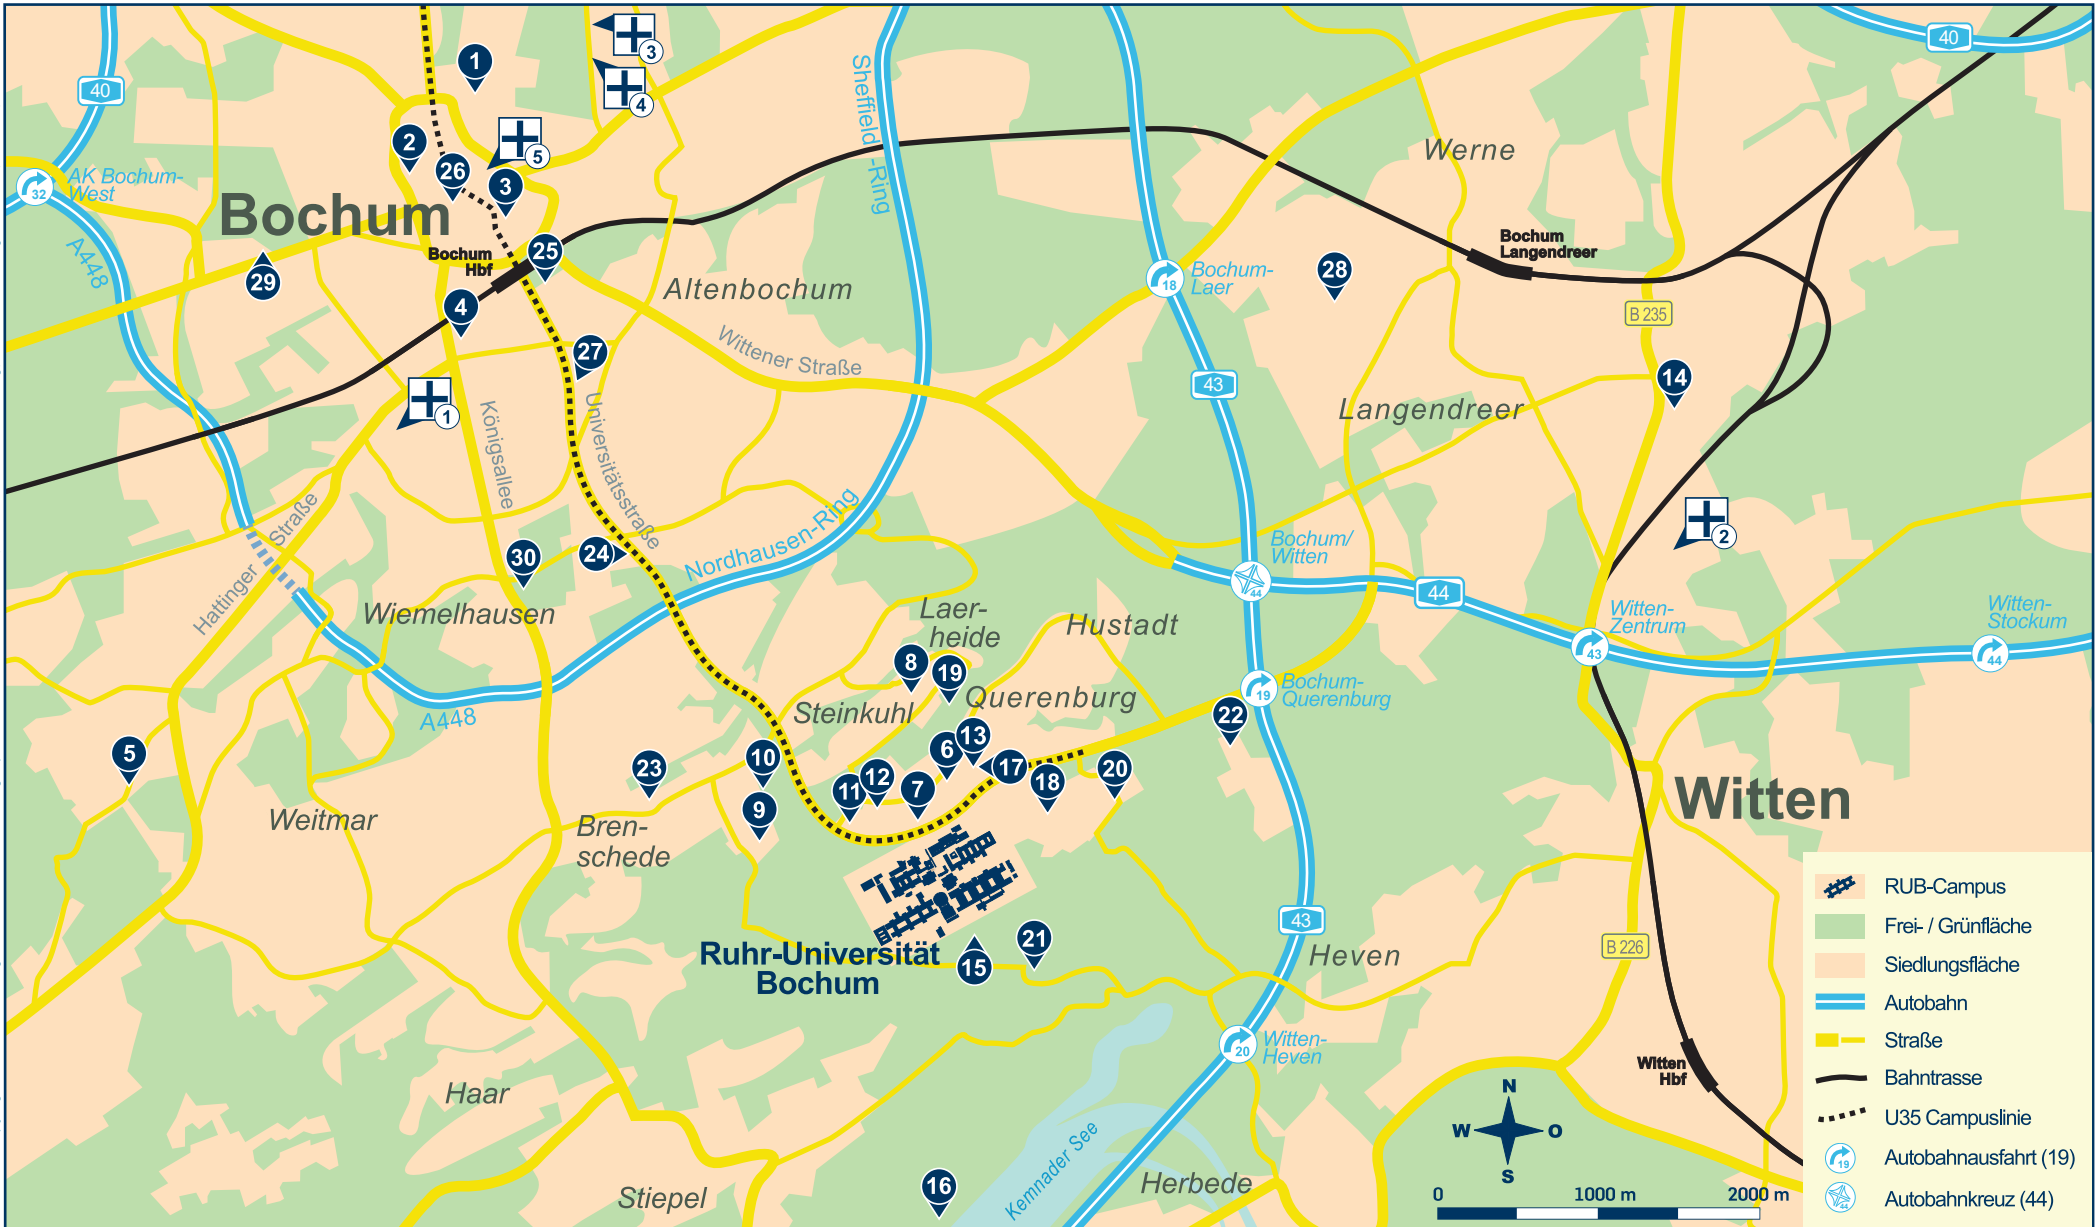

Einrichtungen der RUB

© 2019 Copyright & Bearbeitung: AG Geomatik im Geographischen Institut der RUB (T. Blasche & W. Herzog); Aktualisierung: Dez. 5. (T. Rabbe)

- | | | | | |
|--|---|---|--|---|
| <ul style="list-style-type: none"> 1 Archäologisches Institut
Am Bergbaumuseum 31 2 Hochschulsporthalle Westring
Westring 32 3 Bochumer Fenster
Massenbergstraße 9-13 4 Bibliothek des Ruhrgebiets
Clemensstraße 15/17 5 Situation Kunst, KUBUS
Nevelstraße 29 6 OASE
Buscheyplatz 3 7 Universitätsforum - UFO
Querenburger Höhe 281f | <ul style="list-style-type: none"> 8 Internationales Gästehaus
Auf der Papenburg 14 9 Gebäude Sportwissenschaft
Gesundheitscampus 12 10 Sportanlagen
Marktstraße 189 11 Tagungshaus „Euro-Eck“ / Haus der Nationen
Spechtsweg 20 12 Uni-Bad Querenburg (Fak. Sportwissenschaft)
Hustadtring 157 13 Hegel-Archiv / Hochschulsport / Seminarräume
Overbergstraße 17, 19 14 Zentrum für angewandte Pastoralforschung
Bonifatiusstraße 21c | <ul style="list-style-type: none"> 15 KiTa UniKids / Botanischer & Chinesischer Garten / Beckmannshof
Im Lottental 16 Bootshalle Gibraltar (Fak. Sportwissenschaft)
Oveneystraße 17 Gästewohnungen
Overbergstraße 21-27 18 Kindertagesstätte (Kitag)
Lennershofstraße 64 19 Landesspracheninstitut - LSI
Laerholzstraße 84 20 Universaal / RUB-IGM
Konrad-Zuse Straße 16 21 Soluventis GmbH, ZEFIR
Im Lottental 36, 38 | <ul style="list-style-type: none"> 22 Versuchsanlage Lehrstuhl Wasserwirtschaft
Vor den Teichen 1 23 Malakow-Turm - Medizinhistorische Sammlung
Marktstraße 258a 24 Außenliegenschaften - div. Nutzer
Universitätsstraße 90, 90a, 104 25 Dezernat 4 Finanzmanagement
Ferdinandstraße 13 26 Blue-Square
Bongardstraße 16-18 27 Außenliegenschaft - div. Nutzer
Unistraße 105 28 I38C
Industriestraße 38c | <ul style="list-style-type: none"> 29 Tor 5 - Institut für Theaterwissenschaften
Alleestraße 144 30 Außenliegenschaften - div. Nutzer
Wasserstraße 221, 223 |
|--|---|---|--|---|
-
- | |
|---|
| <ul style="list-style-type: none"> Universitätsklinikum Bergmannsheil Knappschafts-Krankenhaus Bochum St. Josef - Hospital Bochum / IFL LWL - Universitätsklinik Bochum St. Elisabeth - Hospital Bochum |
|---|