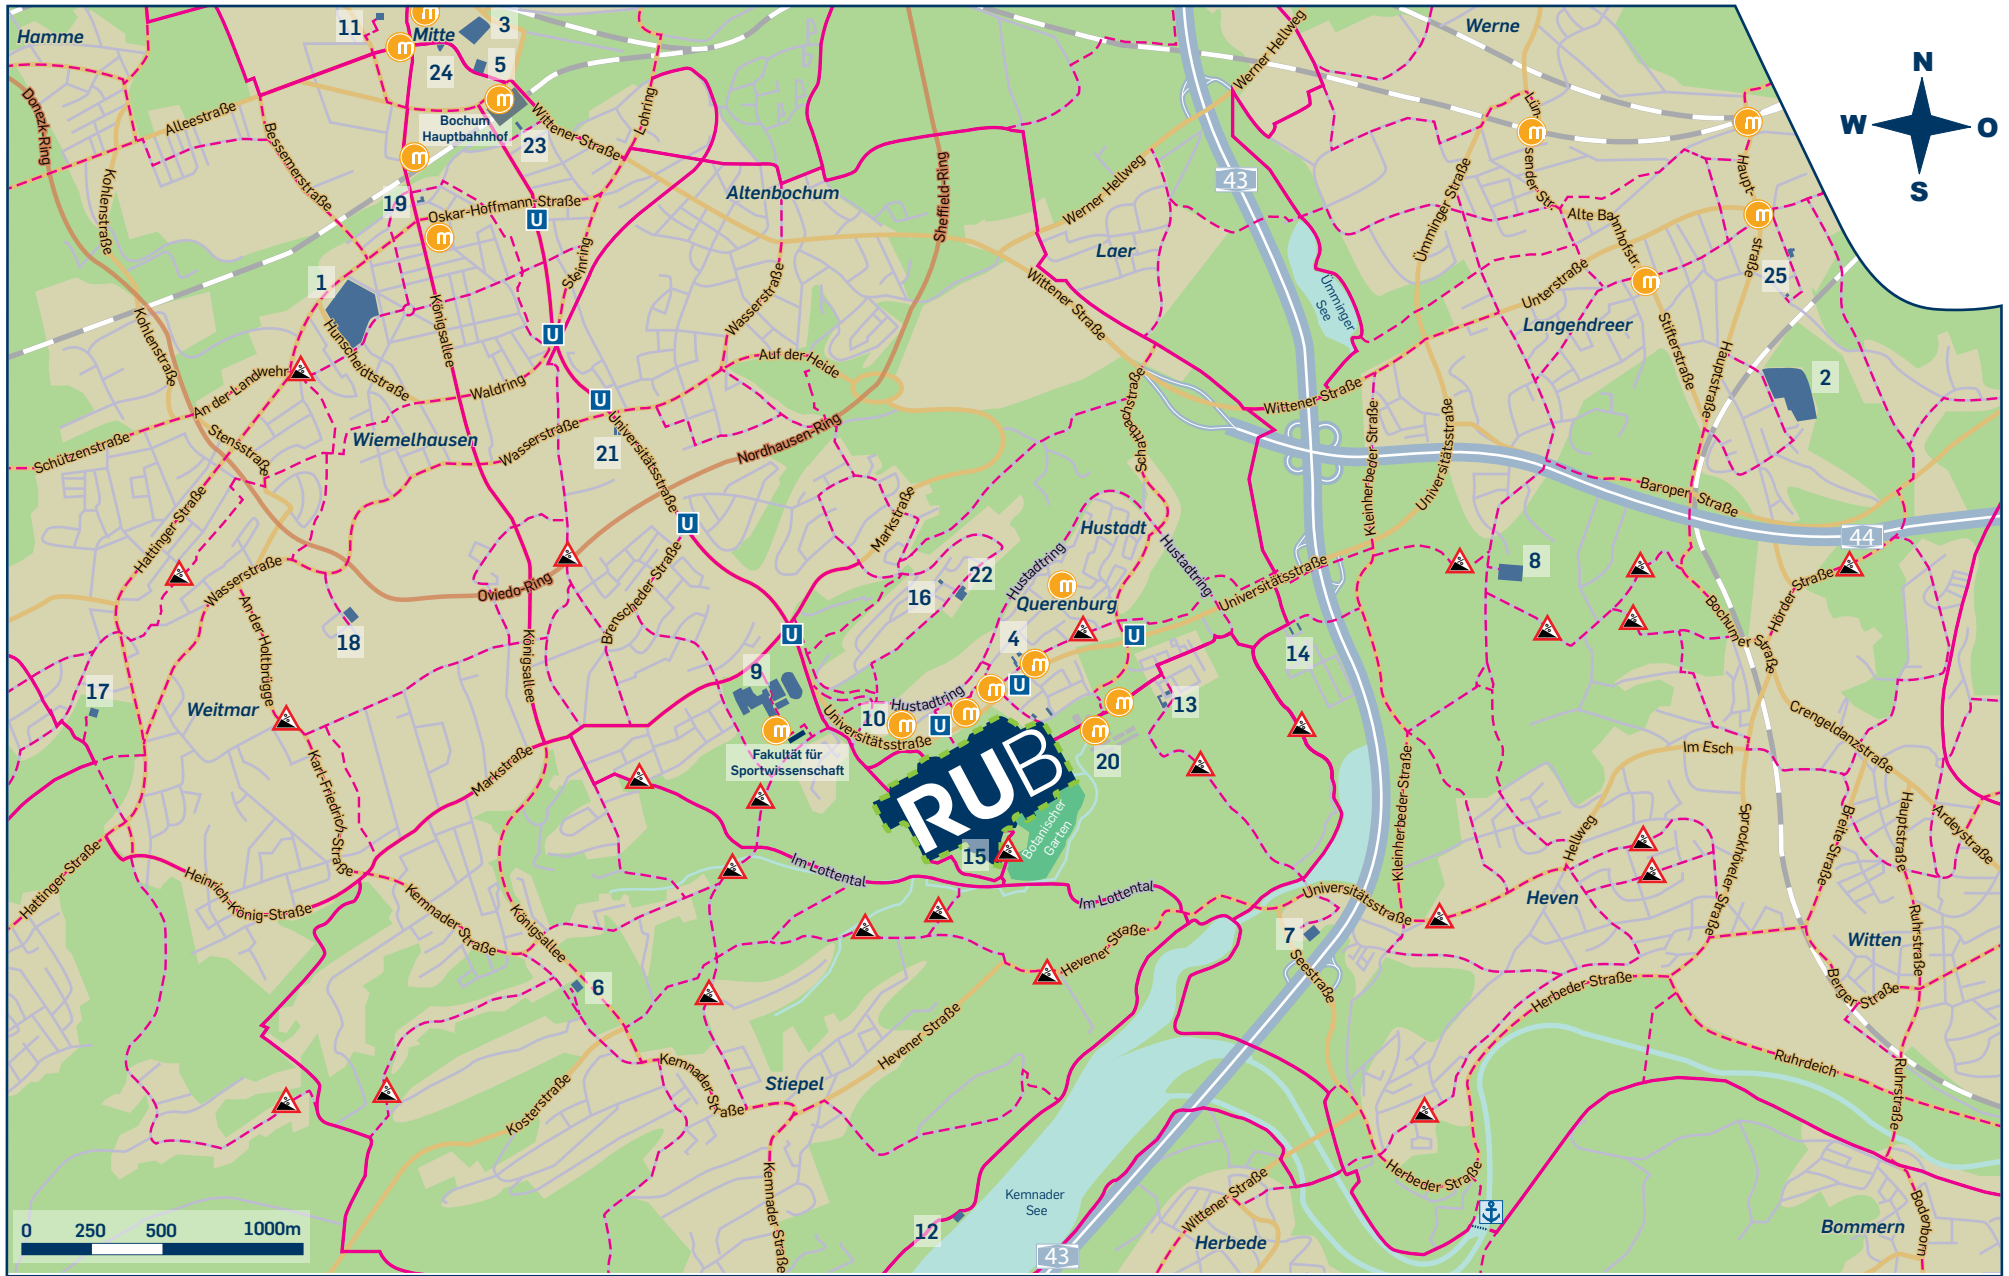

# ANFAHRTSPLAN für Radfahrende

RUHR  
UNIVERSITÄT  
BOCHUM

# RUB

© 2013 Ruhr-Universität Bochum - Bearb.: H. Winkler (B.Sc.-Arbeit 02/2013; Betreuer: W. Herzog, B. Frauendienst); Aktualisierung 06/2013; A. Langosch

- Hauptstraße
- Straße
- Bahntrasse
- Autobahn
- Autostraße (Fahrrad gesperrt)

- Fahrradrout
- empfohlene Fahrradrout
- siehe Campusplan für Radfahrende
- metropolradruhr-Station

- bebaute Fläche
- Gewässer
- externer Standort der Universität (mit Nr.)
- Universitätsfläche

- U-Bahn Haltestelle
- Steigungsstrecke

Ruhtalfähre

Der Fährbetrieb 2013 beginnt am 23. März und endet am 31. Oktober.  
 April, Oktober: täglich 10.00 - 18.00 Uhr  
 Juni, Juli, August: täglich 09.00 - 21.00 Uhr  
 Mai, September: täglich 09.00 - 19.00 Uhr