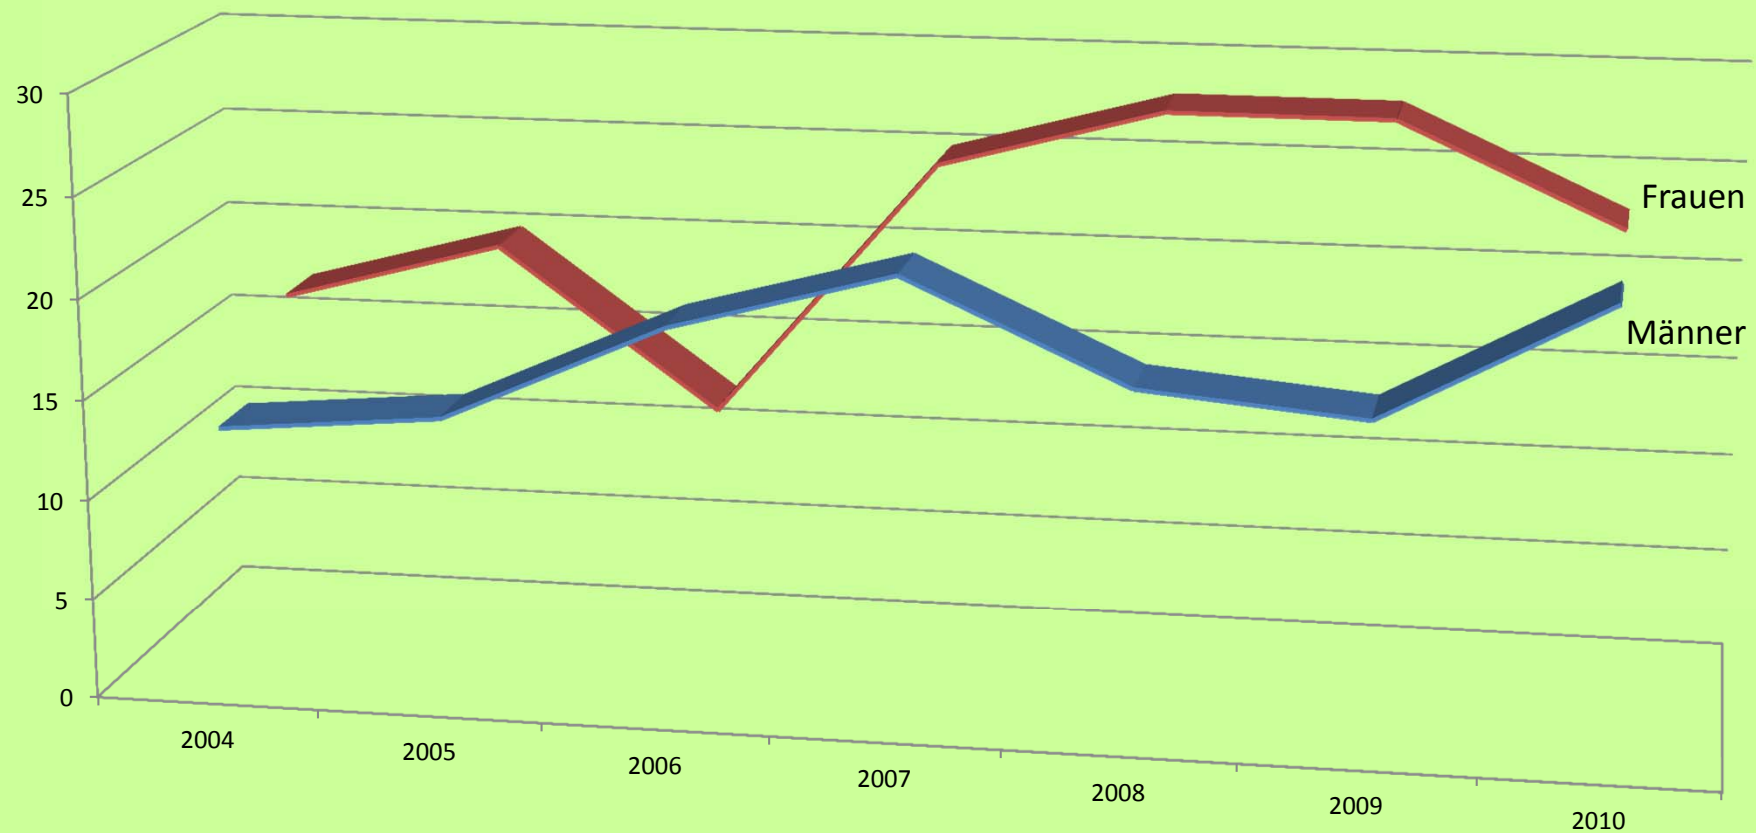

Frauen/Männer bei den Bachelor-Abschlüssen

Von 2001 bis 2010 war der Anteil der Frauen bei den Erstsemestern 52,7 %
Bei den Bachelor-Abschlüssen bis 2010 war der Anteil der Frauen 55,4 %