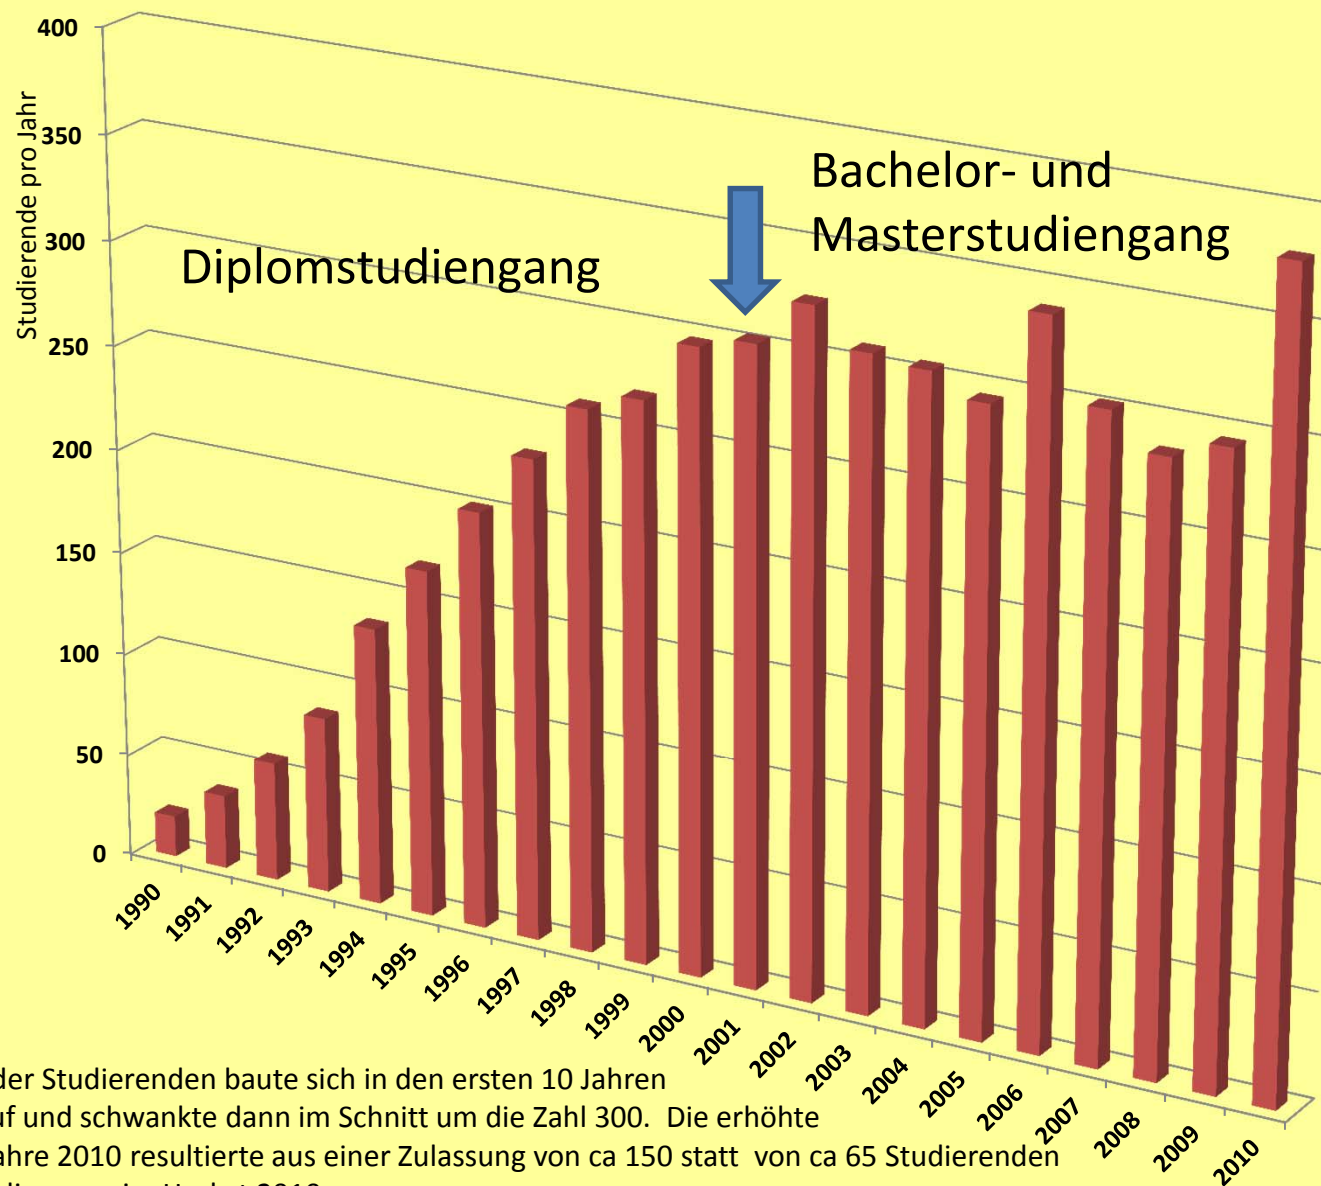

# Entwicklung der Studierendenzahl im Studiengang Biochemie an der RUB von 1990 - 2010

Die Gesamtzahl der Studierenden baute sich in den ersten 10 Jahren kontinuierlich auf und schwankte dann im Schnitt um die Zahl 300. Die erhöhte Gesamtzahl im Jahre 2010 resultierte aus einer Zulassung von ca 150 statt von ca 65 Studierenden zum Bachelorstudiengang im Herbst 2010

Quelle: Statistiken der GDCH

# Abschlüsse Dipl./Master 1990 – 2010 an der RUB

Quelle: Statistiken der GDCH