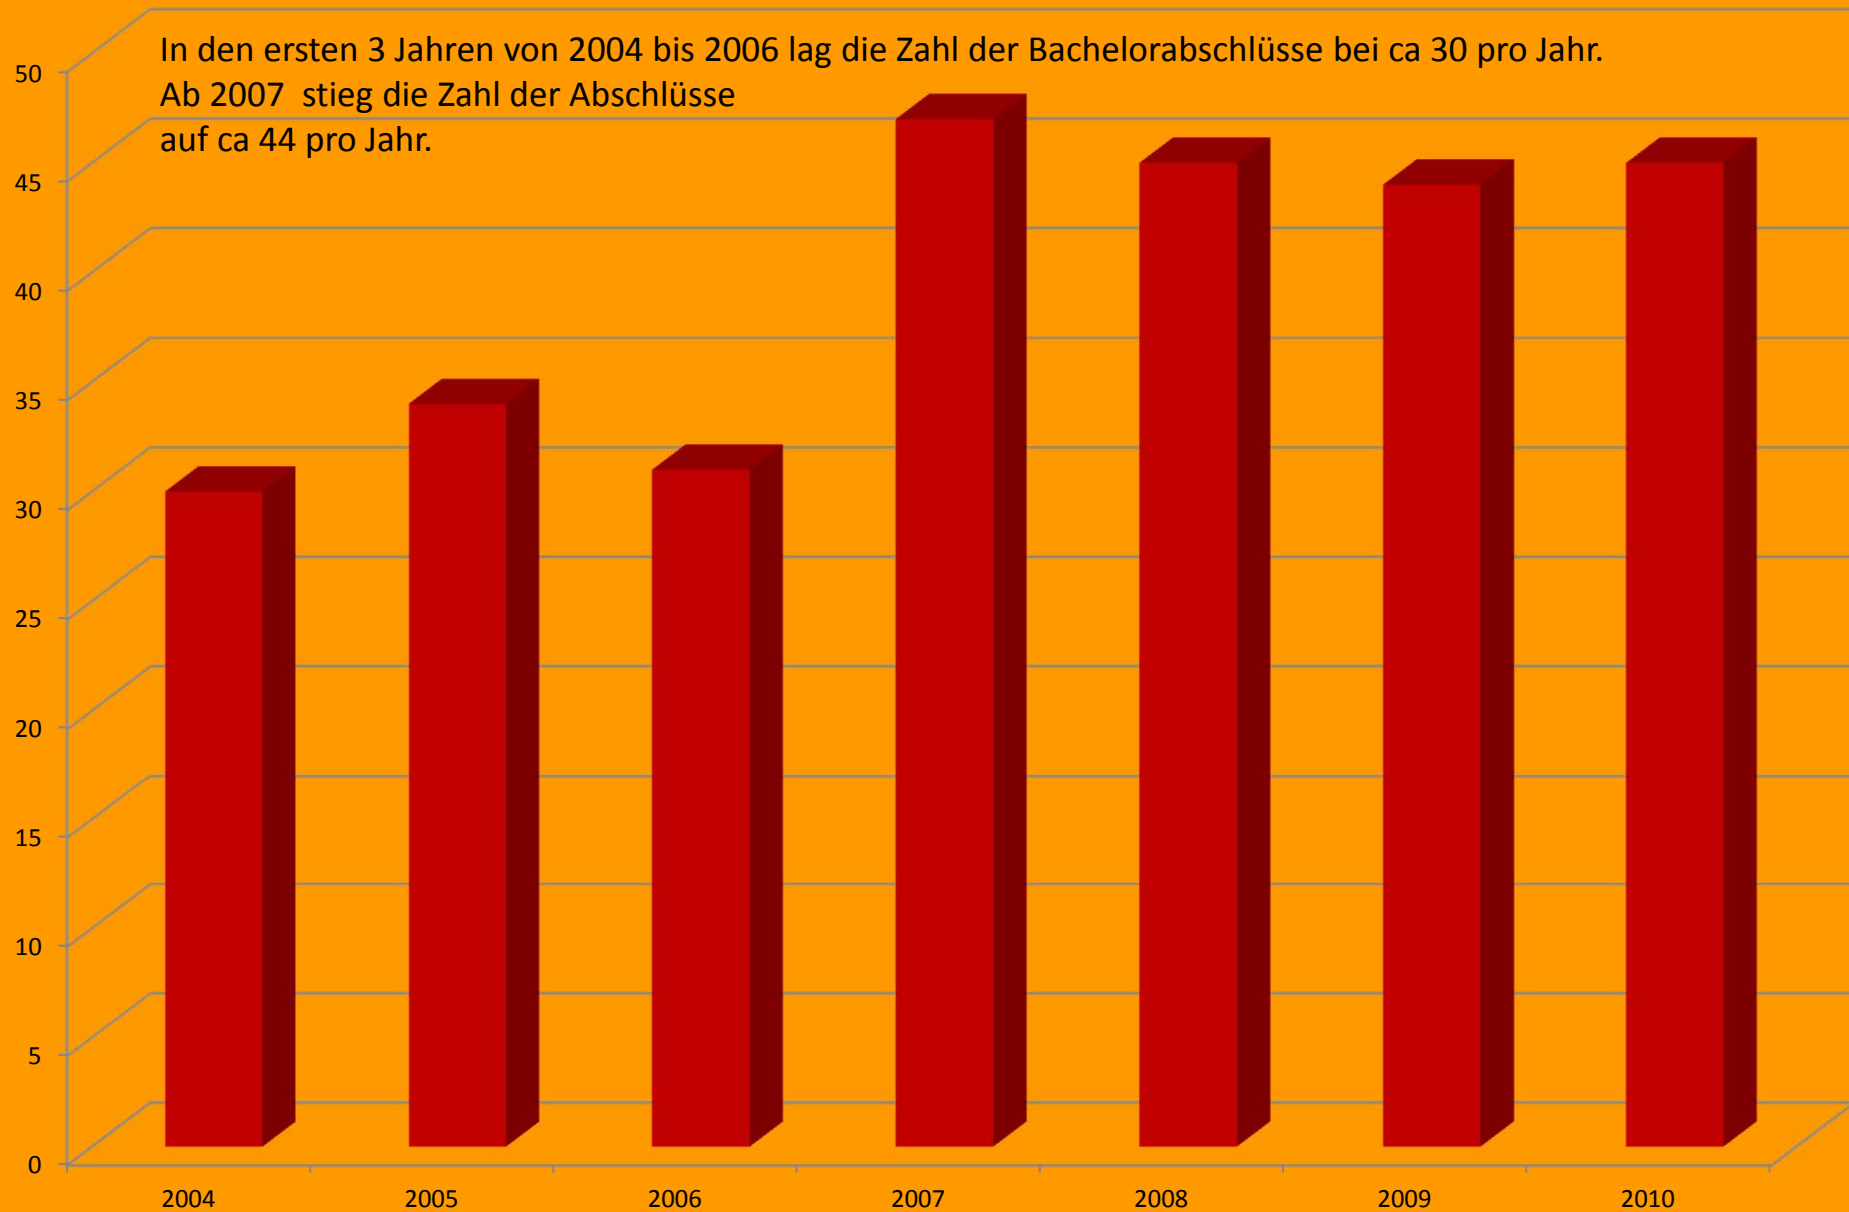

Bachelor Abschlüsse im Studiengang Biochemie der RUB

Quelle: Statistiken der GDCH