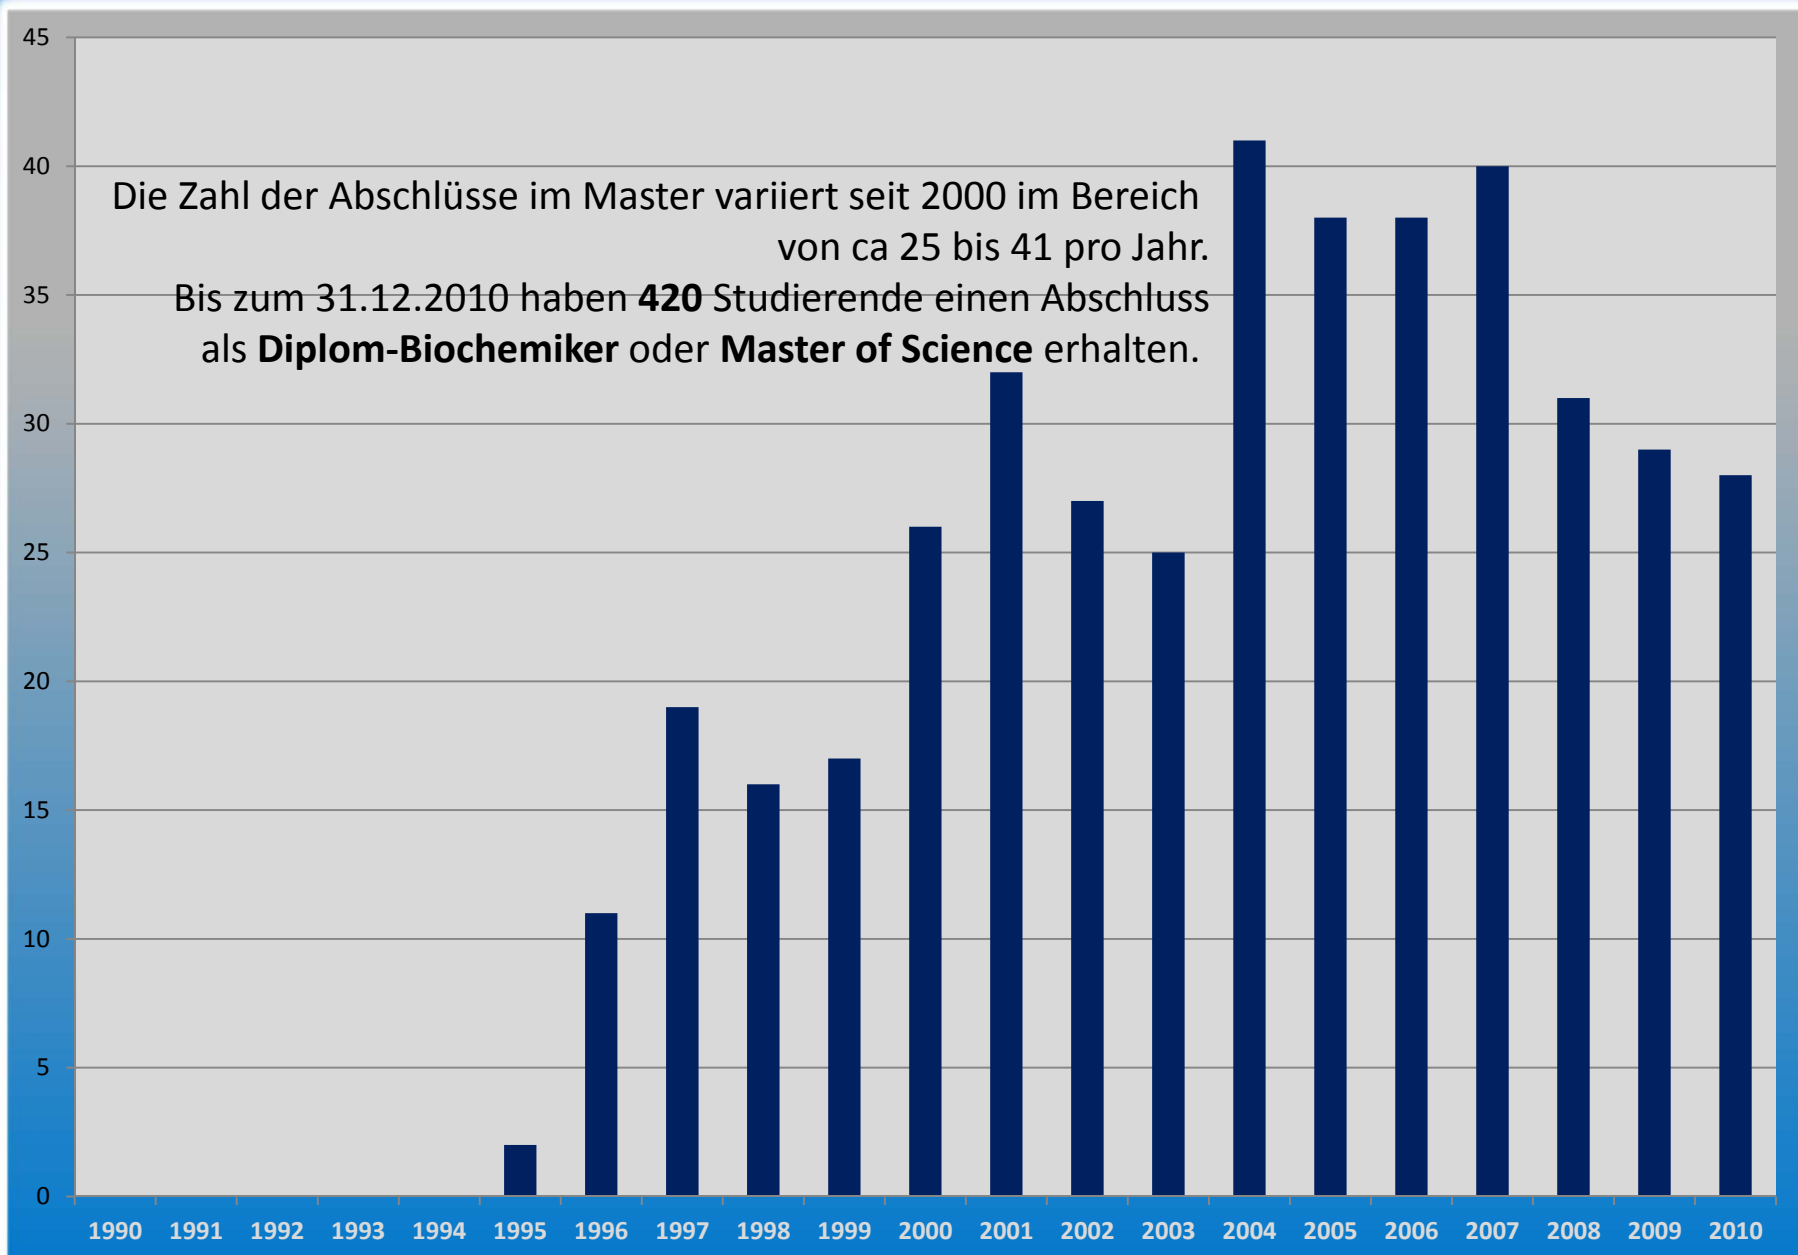

Abschlüsse Dipl./Master 1990 – 2010 an der RUB

Quelle: Statistiken der GDCH