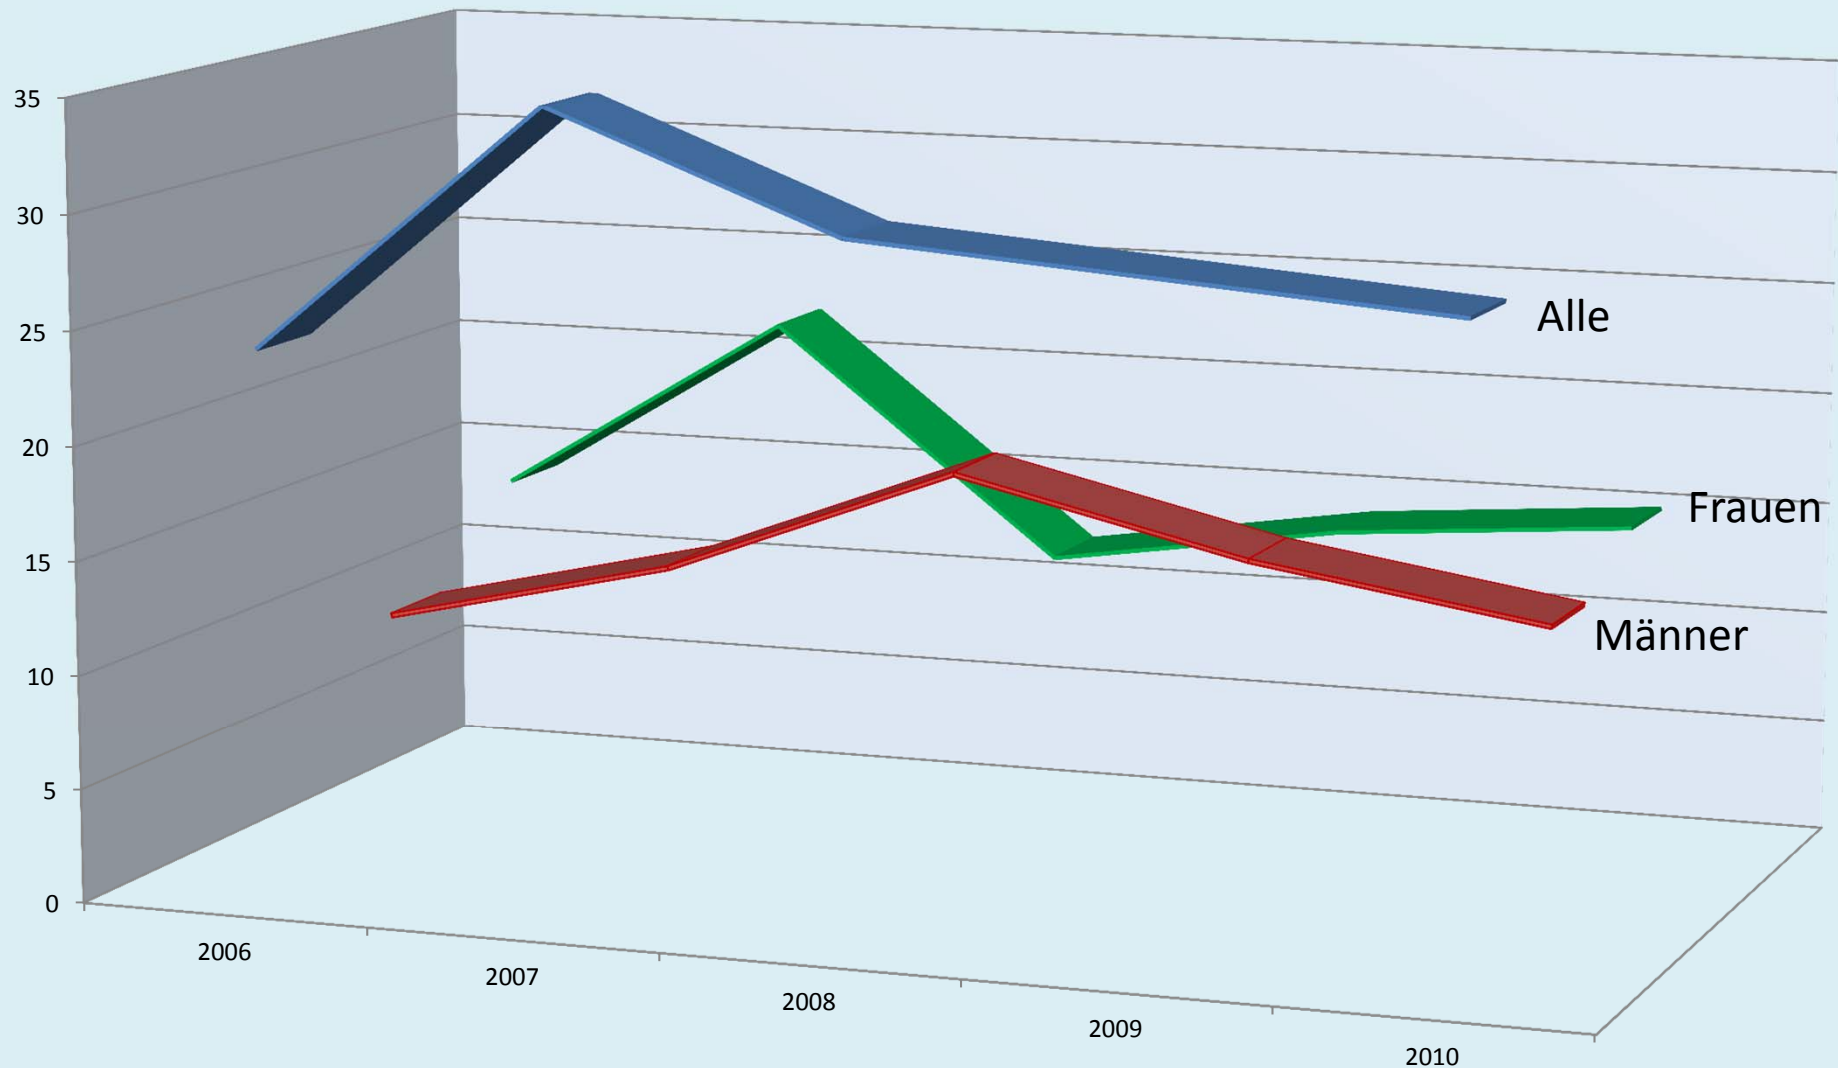

Frauen/Männer bei den Master-Abschlüssen

Nach einer anfänglichen Phase der Überzahl von Masterabschlüssen durch Frauen, besonders im Jahre 2008, bleibt die Anzahl der geschlechtsspezifischen Abschlüsse danach gleichmäßig ausgewogen

Quelle: Statistiken der GDCH