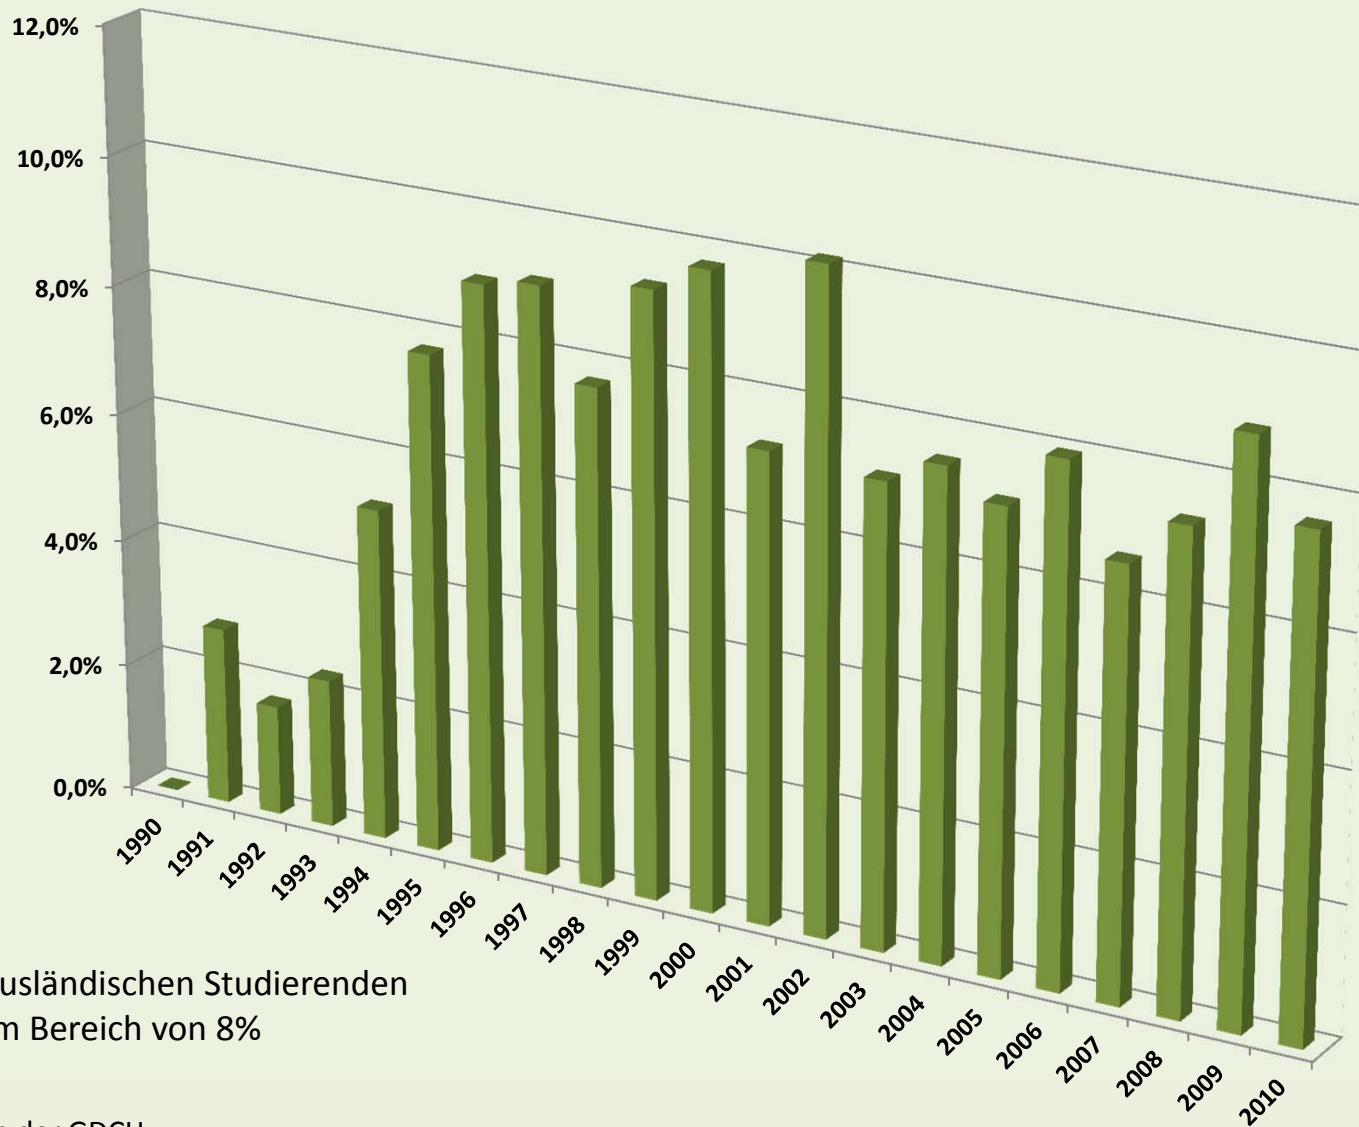

Anteil ausländischer Studenten am Studiengang Biochemie an der RUB

Der Anteil an ausländischen Studierenden lag seit 1995 im Bereich von 8%

Quelle: Statistiken der GDCH