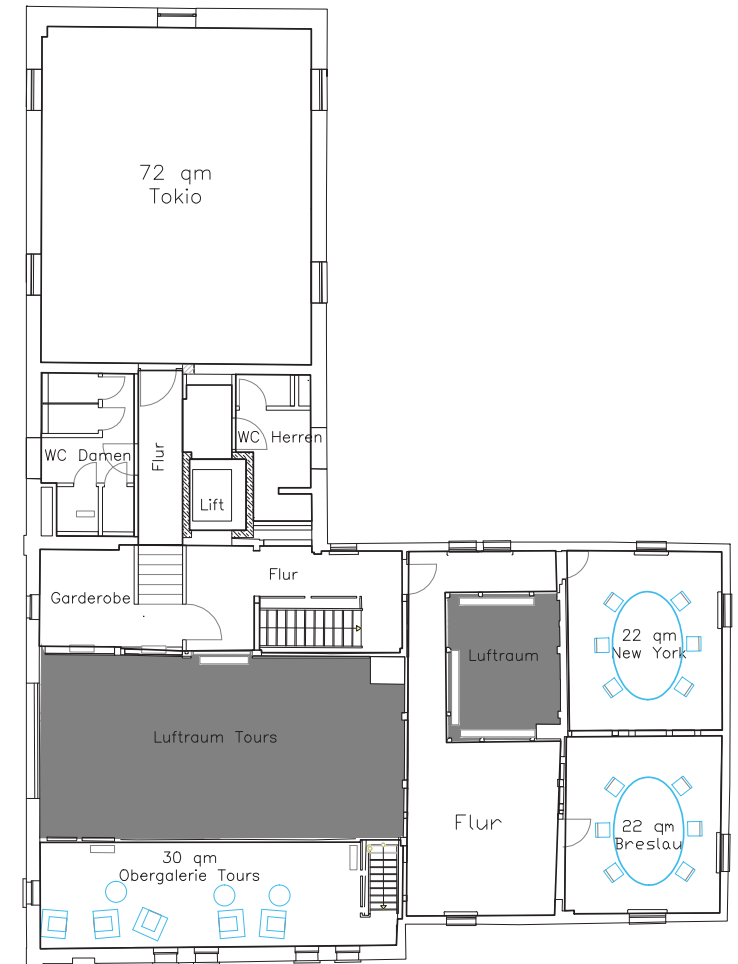

Auditorium Maximum

Auditorium Maximum

Personenzahl nach Bestuhlungsformen

Raum	Fläche in qm	Empfang	Reihen	Parlament	U-Form	Andere
Großer Saal	2270	-	1750	1750	-	-
Foyer	1475	2000	auf Anfrage	auf Anfrage	-	auf Anfrage
Hörsaal 1	162	-	160	160	-	-
Hörsaal 2	162	-	160	160	-	-

Beckmanns Hof

Erdgeschoss

Obergeschoss

Beckmanns Hof

Personenzahl nach Bestuhlungsformen

Raum	Fläche in qm	Empfang	Reihen	Parlament	U-Form	Block
Shanghai	80	-	81	40	28	-
Tokio	66	-	49	24	18	-
Tours	85	-	40	20	16	60
Oviedo	22	-	-	-	-	8
Rio de Janeiro	22	-	-	-	-	8
New York	22	-	-	-	-	6
Breslau	22	-	-	-	-	6

Veranstaltungszentrum

Veranstaltungszentrum

Personenzahl nach Bestuhlungsformen

Raum	Fläche in qm	Empfang	Reihen	Parlament	U-Form	Bankett
Saal 1	165	-	132	84	40	-
Saal 2a	372	-	216	144	70	120
Saal 2b	372	-	216	144	70	120
Saal 2a+b	744	-	468	312	-	240
Saal 3	165	-	132	84	40	-
Saal 4	114	-	80	48	40	-
Foyer	644	800	-	-	-	-