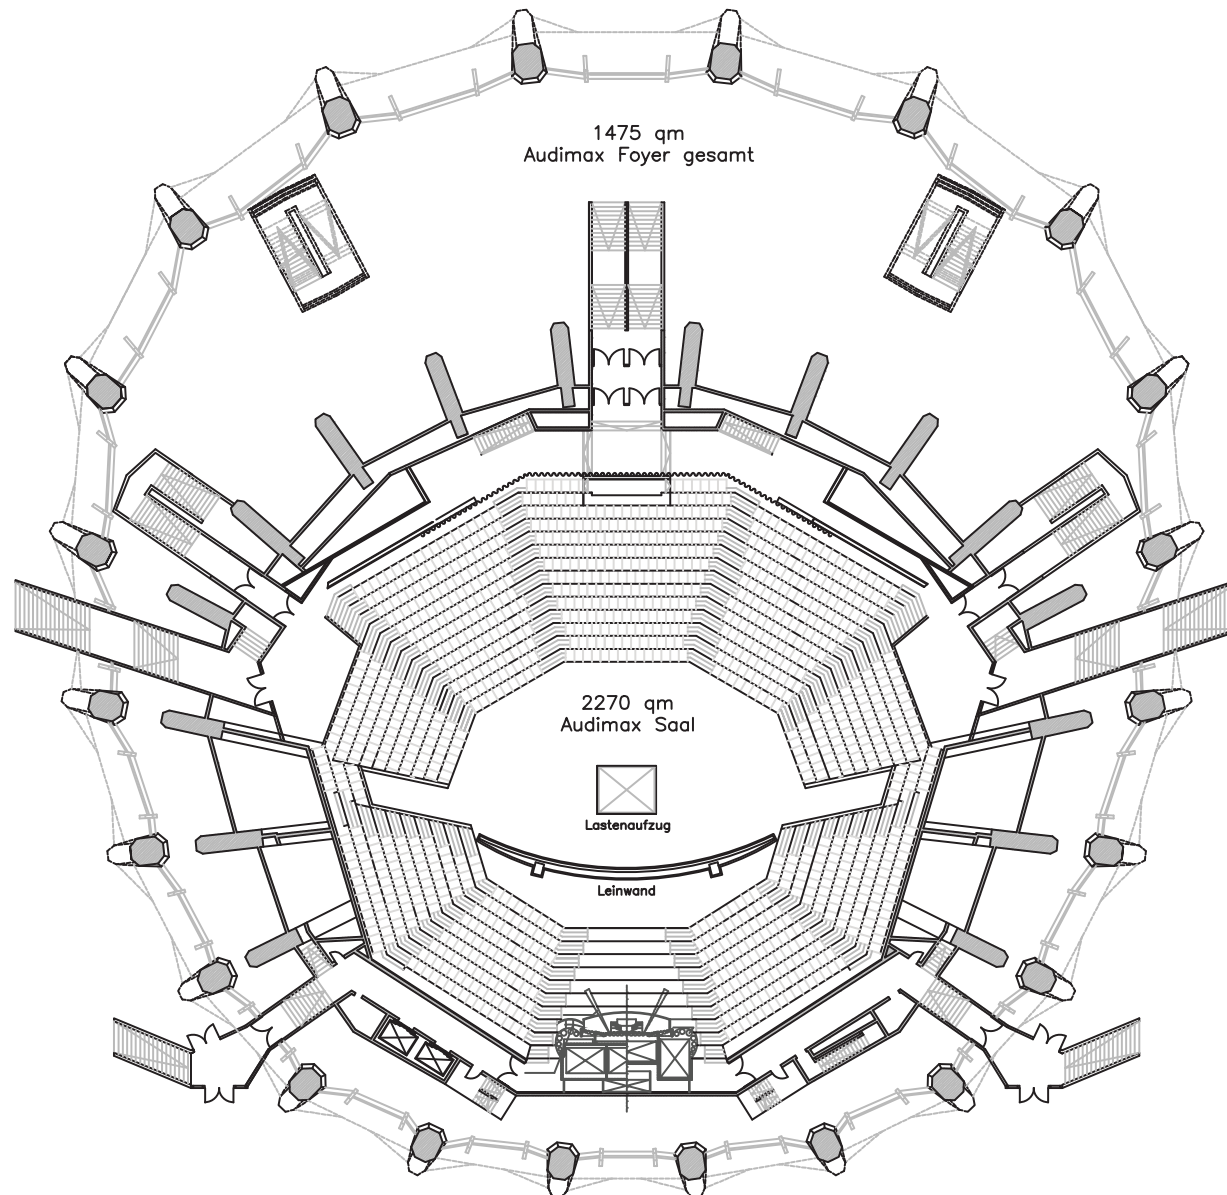

Auditorium Maximum

Auditorium Maximum

Personenzahl nach Bestuhlungsformen

Raum	Fläche in qm	Empfang	Reihen	Parlament	U-Form	Andere
Großer Saal	2270	-	1750	1750	-	-
Foyer	1475	2000	auf Anfrage	auf Anfrage	-	auf Anfrage
Hörsaal 1	162	-	160	160	-	-
Hörsaal 2	162	-	160	160	-	-

Beckmanns Hof

Erdgeschoss

Obergeschoss

Beckmanns Hof

Personenzahl nach Bestuhlungsformen

Raum	Fläche in qm	Empfang	Reihen	Parlament	U-Form	Block
Shanghai	80	-	81	40	28	-
Tokio	66	-	49	24	18	-
Tours	85	-	40	20	16	60
Oviedo	22	-	-	-	-	8
Rio de Janeiro	22	-	-	-	-	8
New York	22	-	-	-	-	6
Breslau	22	-	-	-	-	6

Veranstaltungszentrum

Veranstaltungszentrum

Personenzahl nach Bestuhlungsformen

Raum	Fläche in qm	Empfang	Reihen	Parlament	U-Form	Bankett
Saal 1	165	-	132	84	40	-
Saal 2a	372	-	216	144	70	120
Saal 2b	372	-	216	144	70	120
Saal 2a+b	744	-	468	312	-	240
Saal 3	165	-	132	84	40	-
Saal 4	114	-	80	48	40	-
Foyer	644	800	-	-	-	-