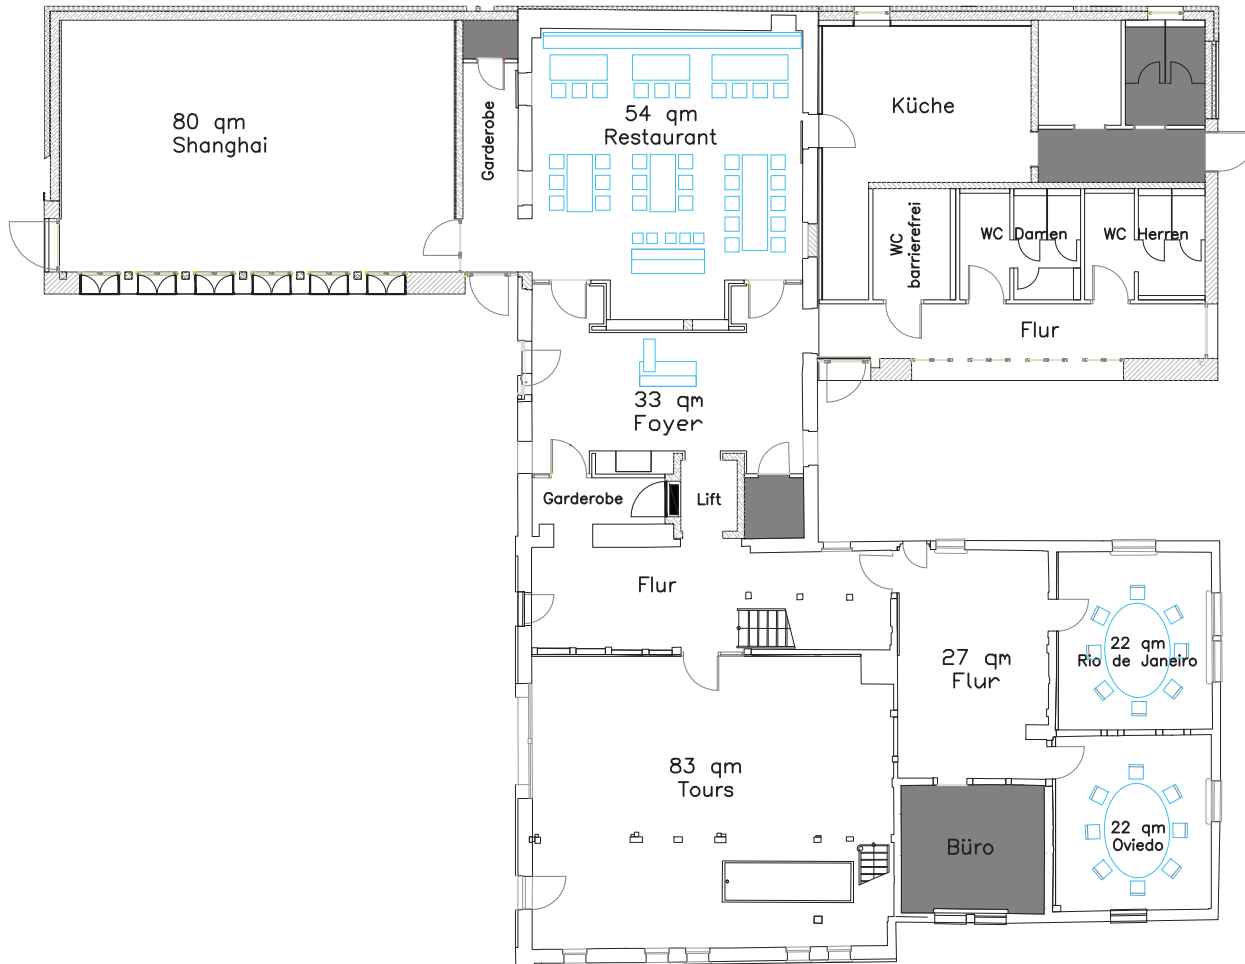

Auditorium Maximum

Auditorium Maximum

Personenzahl nach Bestuhlungsformen

Raum	Fläche in qm	Empfang	Reihen	Parlament	U-Form	Andere
Großer Saal	2270	-	1750	1750	-	-
Foyer	1475	2000	auf Anfrage	auf Anfrage	-	auf Anfrage
Hörsaal 1	162	-	160	160	-	-
Hörsaal 2	162	-	160	160	-	-

Beckmanns Hof

Erdgeschoss

Obergeschoss

Beckmanns Hof

Personenzahl nach Bestuhlungsformen

Raum	Fläche in qm	Empfang	Reihen	Parlament	U-Form	Block
Shanghai	80	-	81	40	28	-
Tokio	66	-	49	24	18	-
Tours	85	-	40	20	16	60
Oviedo	22	-	-	-	-	8
Rio de Janeiro	22	-	-	-	-	8
New York	22	-	-	-	-	6
Breslau	22	-	-	-	-	6

Veranstaltungszentrum

Veranstaltungszentrum

Personenzahl nach Bestuhlungsformen

Raum	Fläche in qm	Empfang	Reihen	Parlament	U-Form	Bankett
Saal 1	165	-	132	84	40	-
Saal 2a	372	-	216	144	70	120
Saal 2b	372	-	216	144	70	120
Saal 2a+b	744	-	468	312	-	240
Saal 3	165	-	132	84	40	-
Saal 4	114	-	80	48	40	-
Foyer	644	800	-	-	-	-