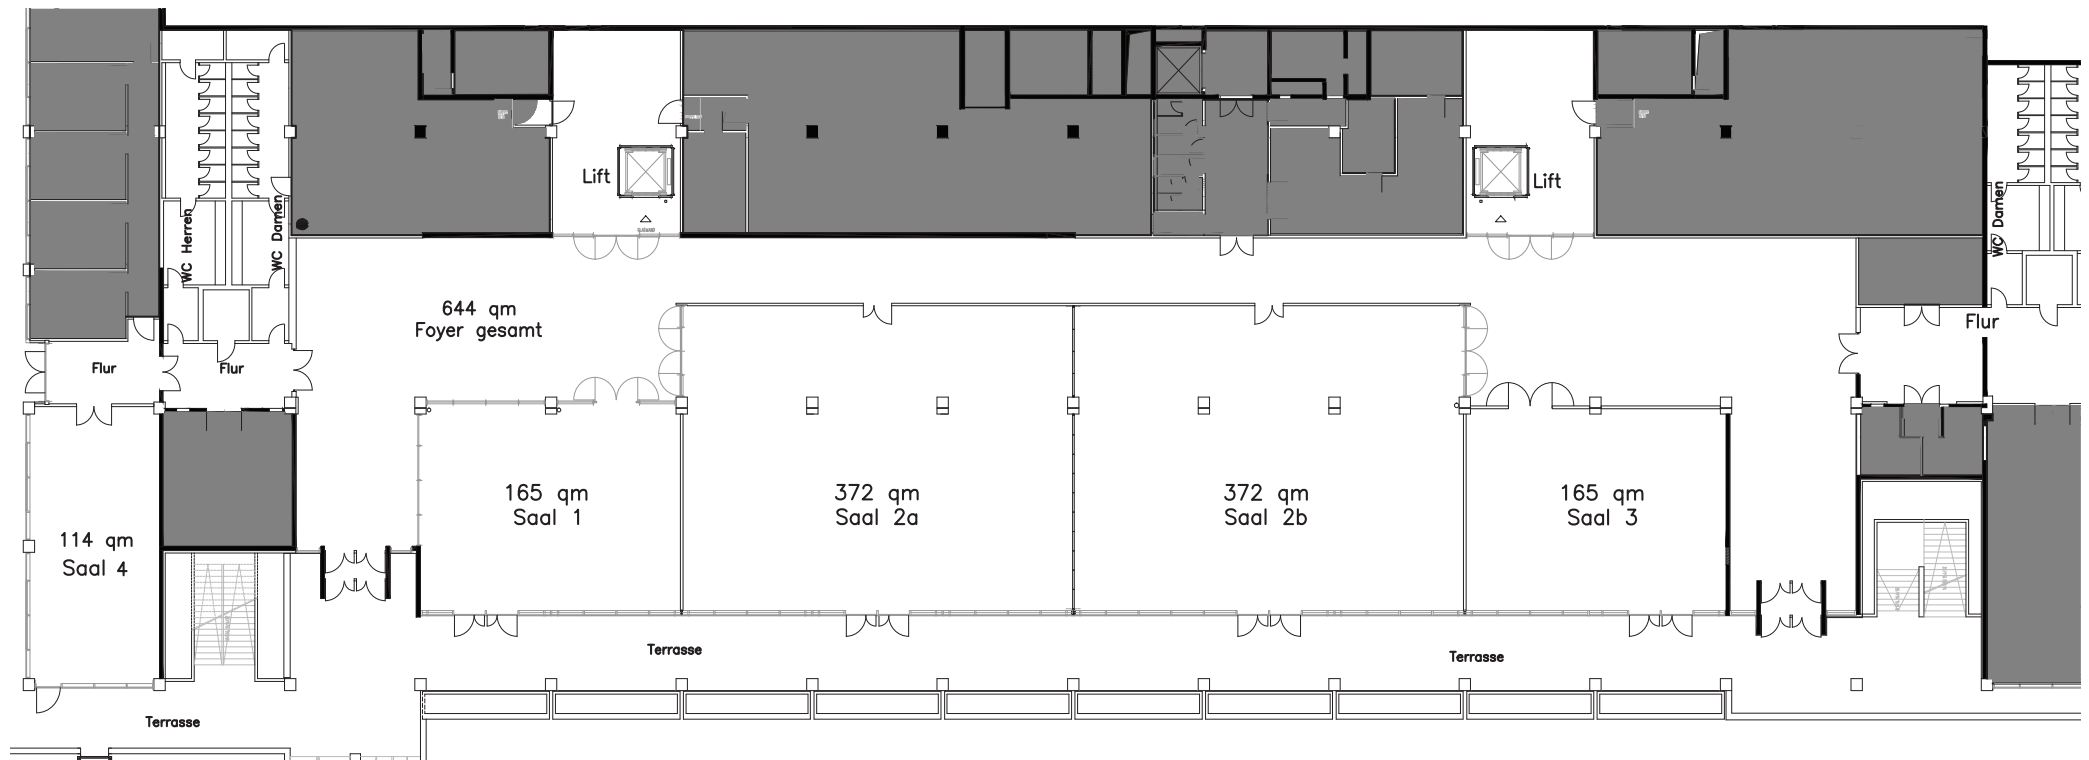

Beckmanns Hof

Erdgeschoss

Obergeschoss

Beckmanns Hof

Personenzahl nach Bestuhlungsformen

Raum	Fläche in qm	Empfang	Reihen	Parlament	U-Form	Block
Shanghai	80	-	81	40	28	-
Tokio	66	-	49	24	18	-
Tours	85	-	40	20	16	60
Oviedo	22	-	-	-	-	8
Rio de Janeiro	22	-	-	-	-	8
New York	22	-	-	-	-	6
Breslau	22	-	-	-	-	6

Veranstaltungszentrum

Veranstaltungszentrum

Personenzahl nach Bestuhlungsformen

Raum	Fläche in qm	Empfang	Reihen	Parlament	U-Form	Bankett
Saal 1	165	-	132	84	40	-
Saal 2a	372	-	216	144	70	120
Saal 2b	372	-	216	144	70	120
Saal 2a+b	744	-	468	312	-	240
Saal 3	165	-	132	84	40	-
Saal 4	114	-	80	48	40	-
Foyer	644	800	-	-	-	-