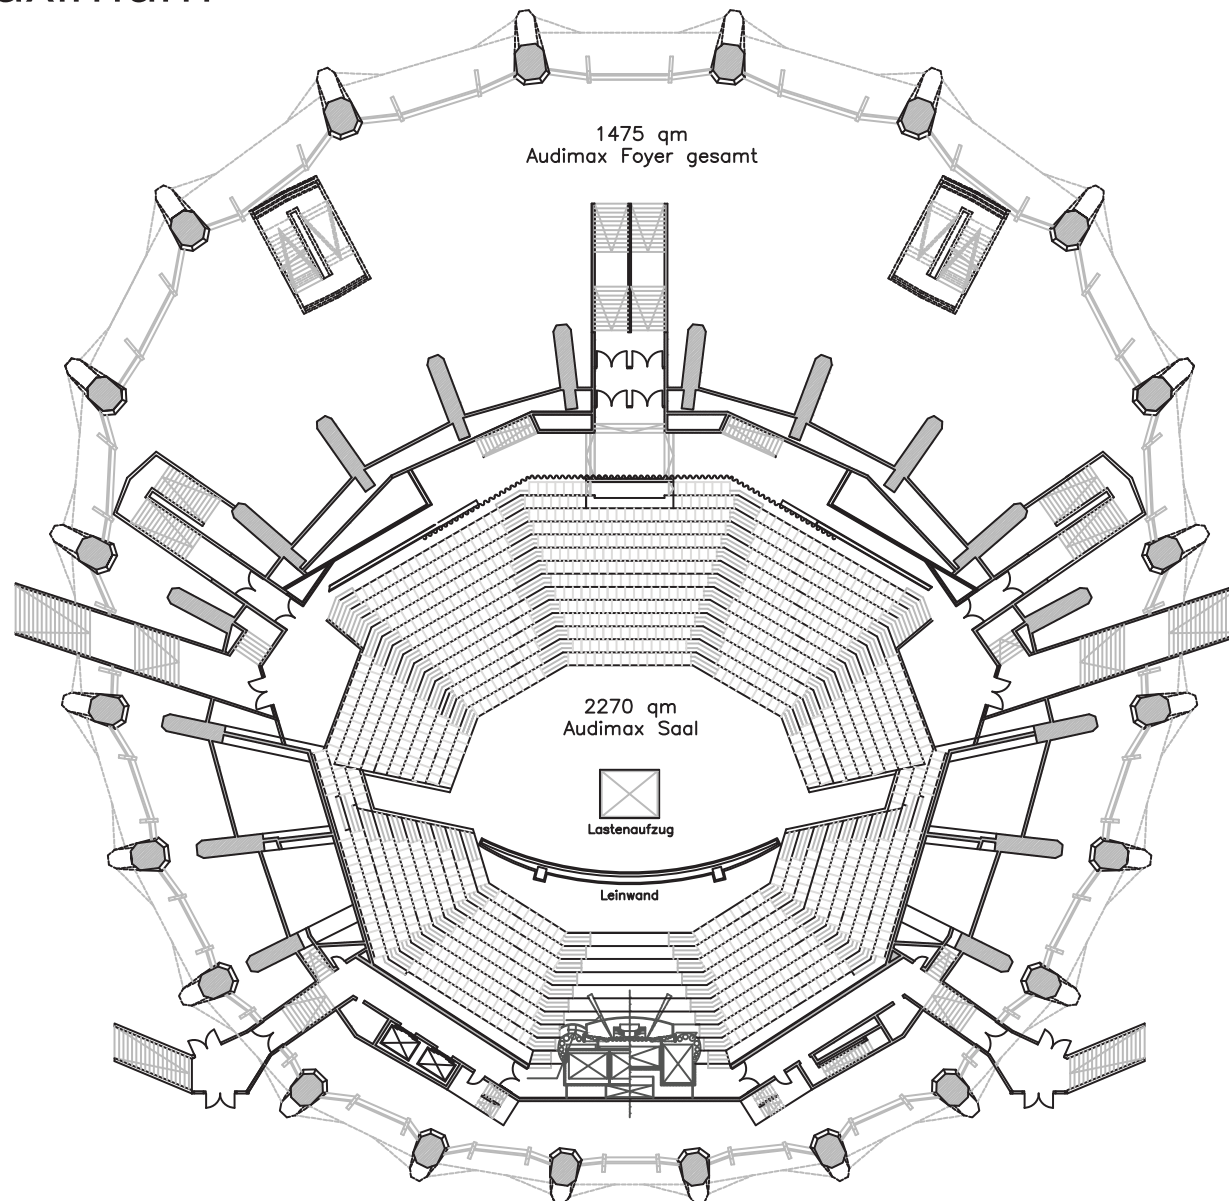

Auditorium Maximum

Auditorium Maximum

Personenzahl nach Bestuhlungsformen

Raum	Fläche in qm	Empfang	Reihen	Parlament	U-Form	Andere
Großer Saal	2270	-	1750	1750	-	-
Foyer	1475	2000	auf Anfrage	auf Anfrage	-	auf Anfrage
Hörsaal 1	162	-	160	160	-	-
Hörsaal 2	162	-	160	160	-	-