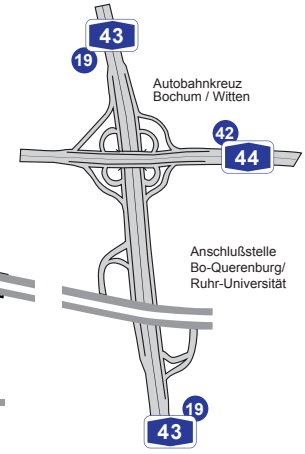

RESEARCH DEPARTMENT
Plasmas with Complex Interactions