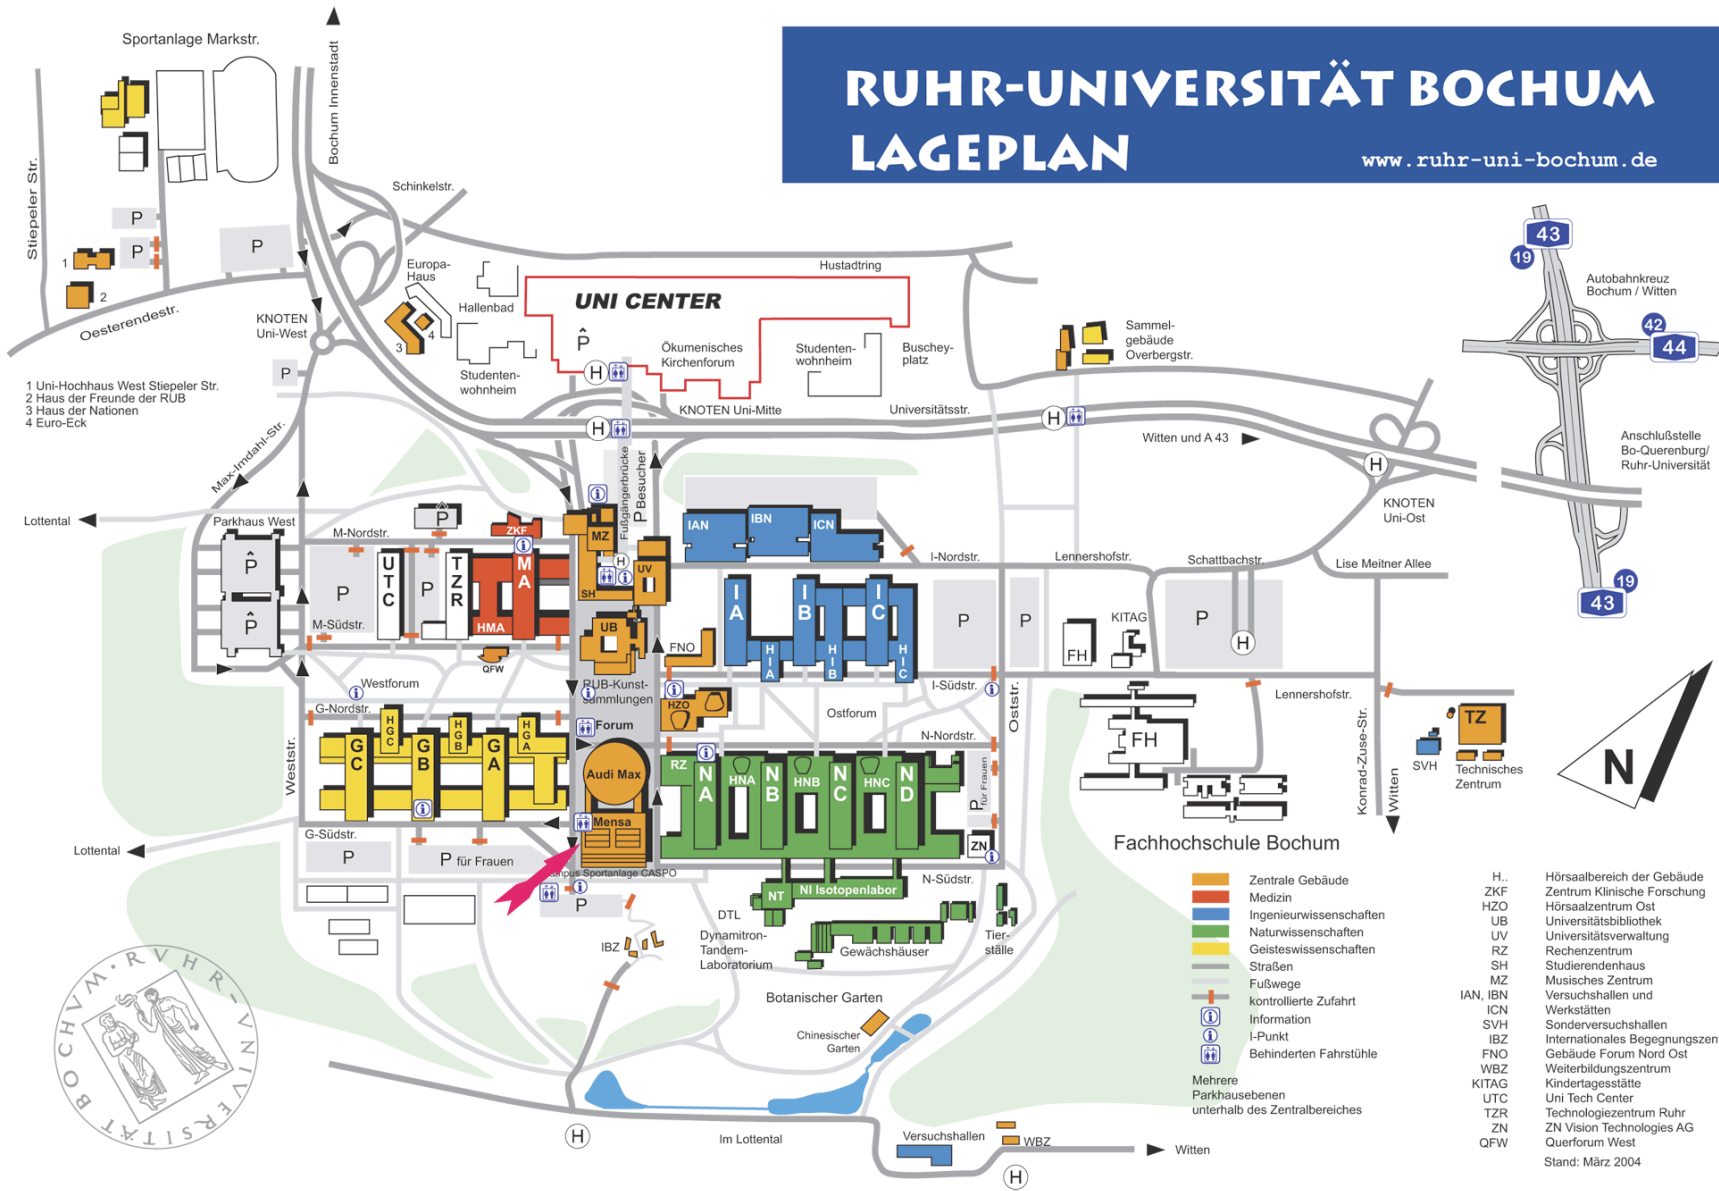

RUHR-UNIVERSITÄT BOCHUM LAGEPLAN

www.ruhr-uni-bochum.de

- 1 Uni-Hochhaus West Stiepler Str.
- 2 Haus der Freunde der RUB
- 3 Haus der Nationen
- 4 Euro-Eck

- Zentrale Gebäude
- Medizin
- Ingenieurwissenschaften
- Naturwissenschaften
- Geisteswissenschaften
- Straßen
- Fußwege
- P kontrollierte Zufahrt
- i Information
- I I-Punkt
- H Behinderten Fahrstühle
- P Mehrere Parkhausbereiche unterhalb des Zentralbereiches

- H.. Hörsaalbereich der Gebäude
- ZKF Zentrum Klinische Forschung
- HZO Hörsaalzentrum Ost
- UB Universitätsbibliothek
- UV Universitätsverwaltung
- RZ Rechenzentrum
- SH Studierendenhaus
- MZ Musikalisches Zentrum
- IAN, IBN Versuchshallen und Werkstätten
- ICN Sonderversuchshallen
- SVH Internationales Begegnungszentrum
- IBZ Gebäude Forum Nord Ost
- FNO Weiterbildungszentrum
- WBZ Kindertagesstätte
- KITAG Uni Tech Center
- TZR Technologiezentrum Ruhr
- ZN ZN Vision Technologies AG
- QFW Querforum West