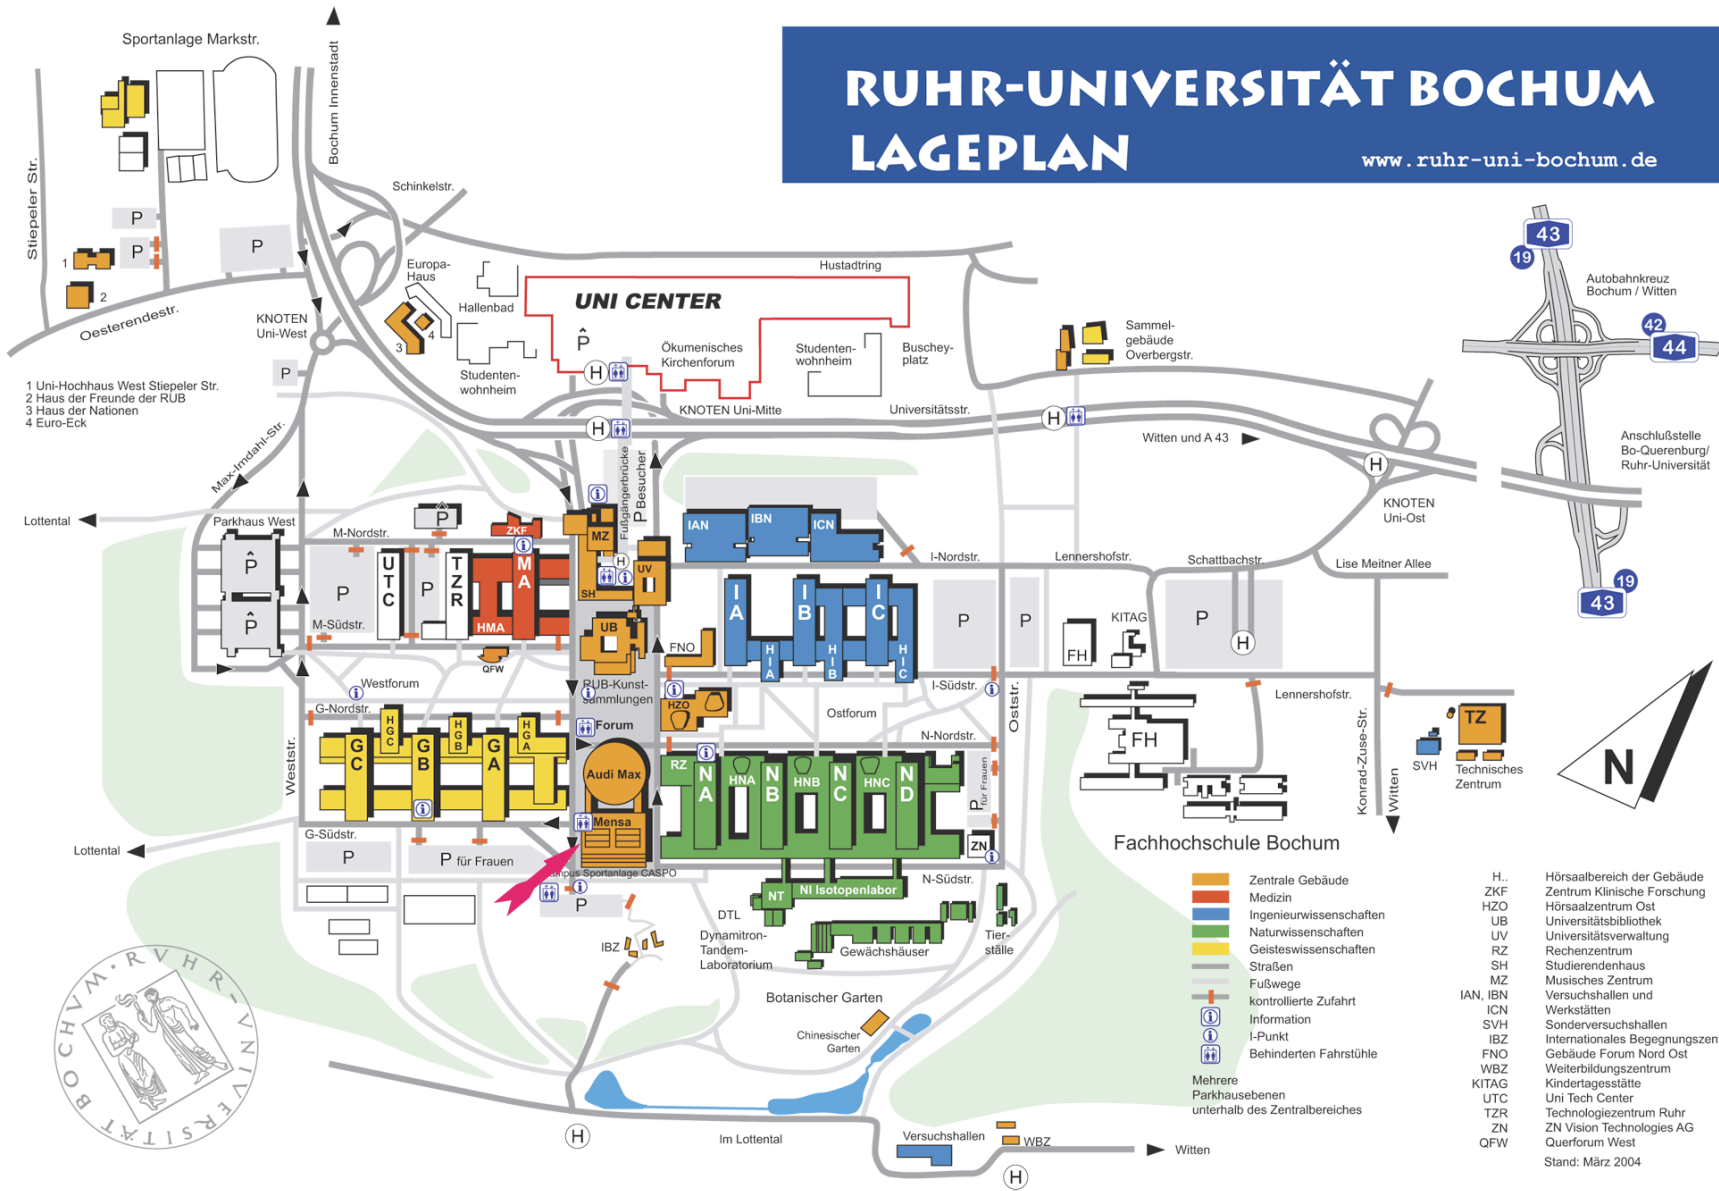

RUHR-UNIVERSITÄT BOCHUM LAGEPLAN

www.ruhr-uni-bochum.de

- 1 Uni-Hochhaus West Stiepelers Str.
- 2 Haus der Freunde der RUB
- 3 Haus der Nationen
- 4 Euro-Eck

- Zentrale Gebäude
- Medizin
- Ingenieurwissenschaften
- Naturwissenschaften
- Geisteswissenschaften
- Straßen
- Fußwege
- kontrollierte Zufahrt
- i Information
- i I-Punkt
- ♿ Behinderten Fahrstühle
- Mehrere Parkhausbereiche unterhalb des Zentralbereiches

- H.. Hörsaalbereich der Gebäude
 - ZKF Zentrum Klinische Forschung
 - HZO Hörsaalzentrum Ost
 - UB Universitätsbibliothek
 - UV Universitätsverwaltung
 - RZ Rechenzentrum
 - SH Studierendenhaus
 - MZ Musikalisches Zentrum
 - IAN, IBN Versuchshallen und Werkstätten
 - ICN Sonderforschungsbereiche
 - SVH Sonderforschungsbereiche
 - IBZ Internationales Begegnungszentrum
 - FNO Gebäude Forum Nord Ost
 - WBZ Weiterbildungszentrum
 - KITAG Kindertagesstätte
 - UTC Uni Tech Center
 - TZR Technologiezentrum Ruhr
 - ZN ZN Vision Technologies AG
 - QFW Querforum West
- Stand: März 2004