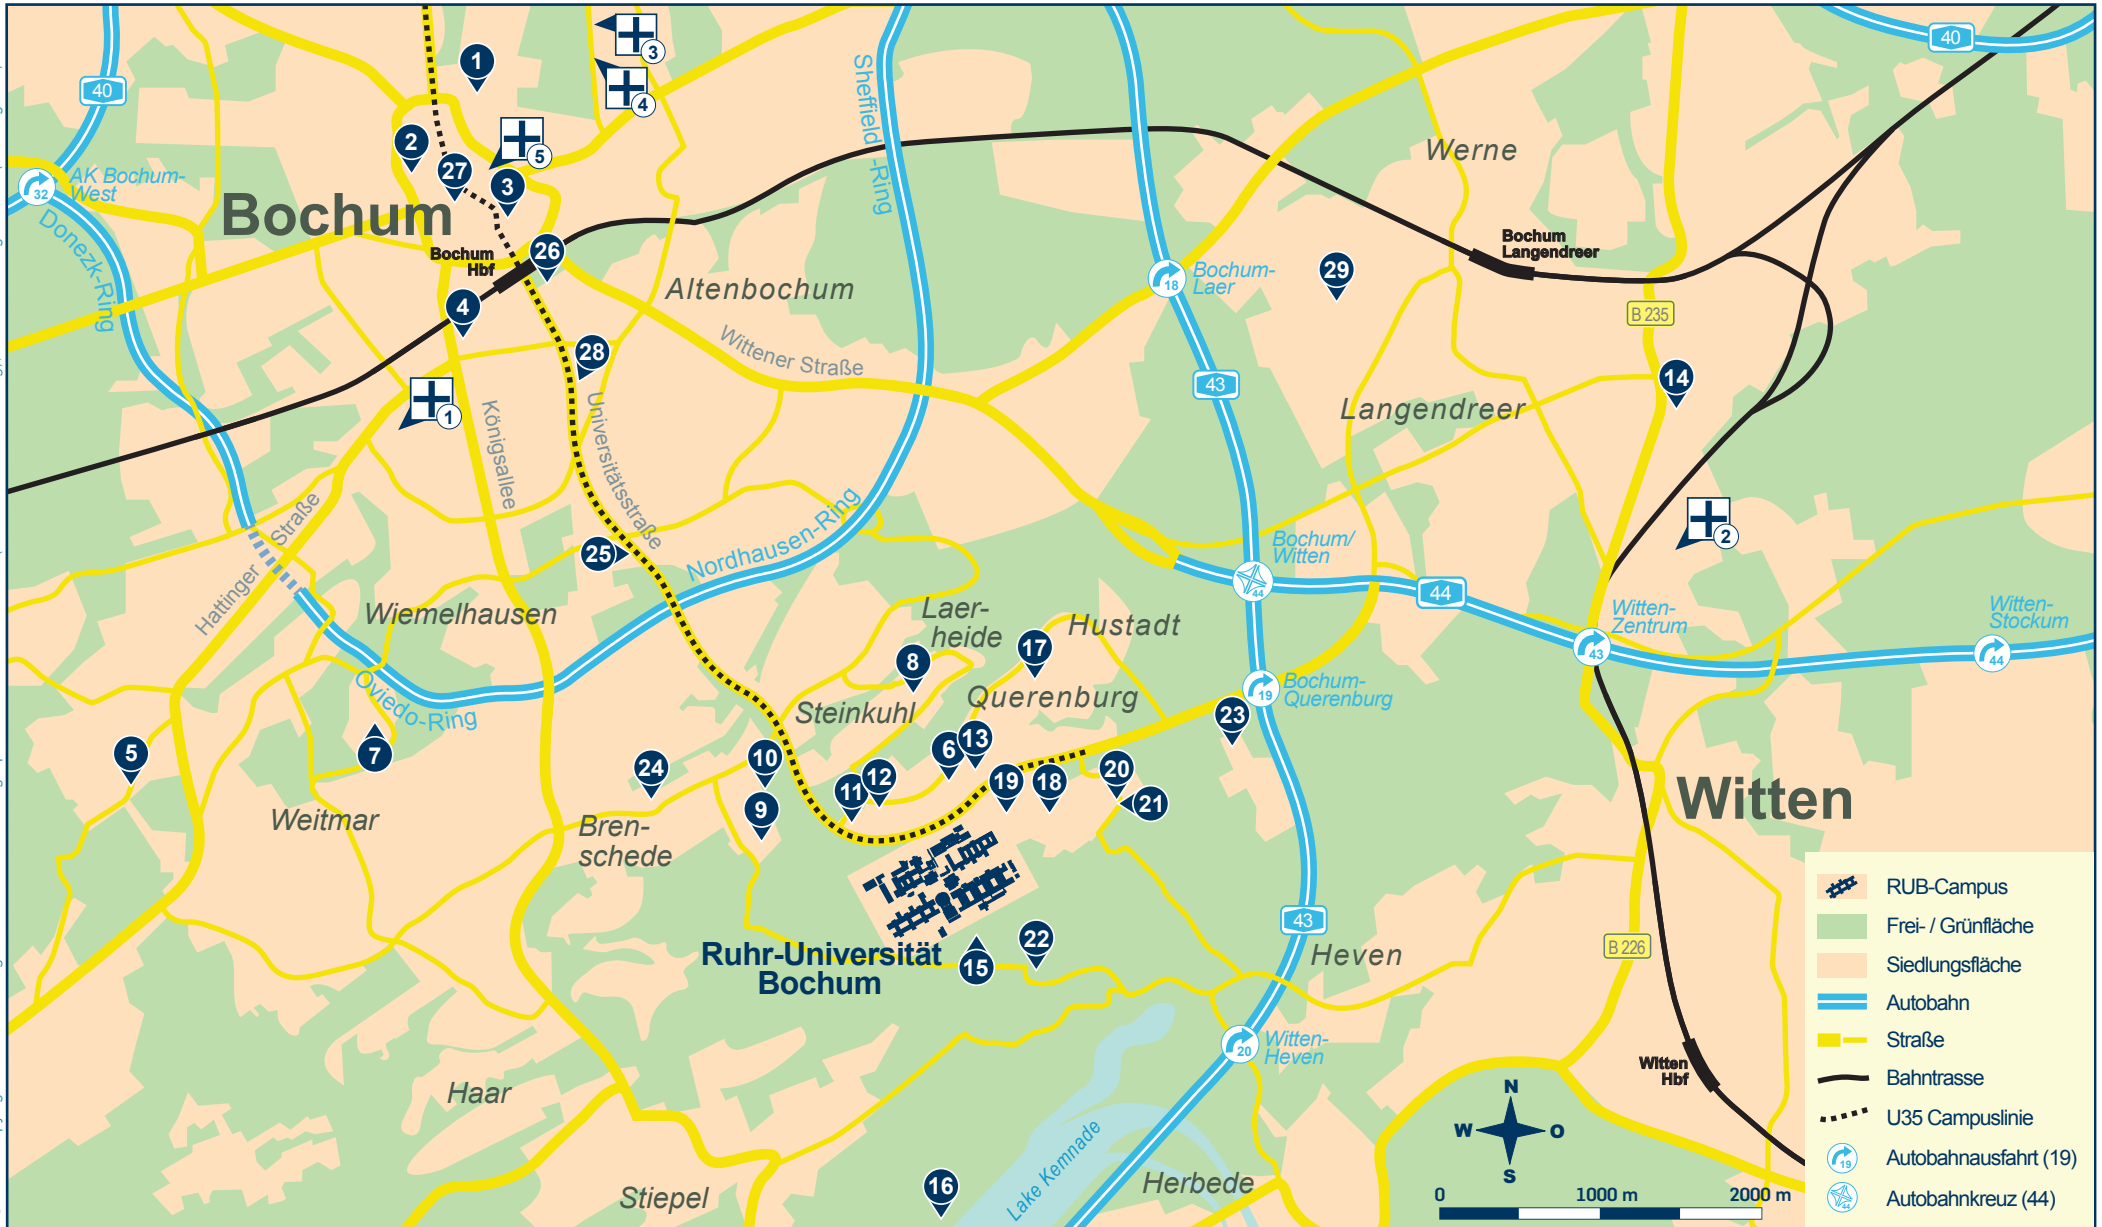

Einrichtungen der RUB

© 2015 Copyright & Bearbeitung: AG Geomatik im Geographischen Institut der RUB (T. Blasche & W. Herzog); Aktualisierung: Dez. 5. (A. Langosch)

- 1 Archäologisches Institut
Am Bergbaumuseum 31
- 2 Hochschulsporthalle Westring
Westring 32
- 3 Bochumer Fenster
Massenbergstraße 9-13
- 4 Bibliothek des Ruhrgebiets
Clemensstraße 15/17
- 5 Situation Kunst, KUBUS
Nevelstraße 29
- 6 OASE
Buscheyplatz 3
- 7 Dezernat 6 Informations- & Kommunikationsdienste
Springorumallee 5

- 8 Internationales Gästehaus
Auf der Papenburg 14
- 9 Gebäude Sportwissenschaft
Gesundheitscampus 12
- 10 Sportanlagen
Marktstraße 189
- 11 Tagungshaus „Euro-Eck“ / Haus der Nationen
Spechtsweg 20
- 12 Uni-Bad Querenburg (Fak. Sportwissenschaft)
Hustadtring 157
- 13 Hegel-Archiv / Hochschulsport / Seminarräume
Bonifatiusstraße 17, 19
- 14 Zentrum für angewandte Pastoralforschung
Bonifatiusstraße 21c

- 15 KiTa UniKids / Botanischer & Chinesischer Garten / Beckmannshof
Im Lottental
- 16 Bootshalle Gibraltar (Fak. Sportwissenschaft)
Oveneystraße
- 17 Gästewohnungen
Auf dem Backenberg 21, 23, 25, 27, 38, 40
- 18 Kindertagesstätte (Kitag)
Lennershofstraße 64
- 19 Diverse Nutzer
Lennershofstraße 21
- 20 LdV c° Lab
Konrad-Zuse Straße 12
- 21 Universaal / RUB-IGM / Zentrum für Mittelmeerstudien
Konrad-Zuse Straße 16

- 29 N.N.
Industriestraße 38c
- 30 Universitätsklinikum Bergmannsheil
- 31 Knappschaftskrankenhaus Bochum
- 32 St. Josef - Hospital Bochum
- 33 LWL - Universitätsklinik Bochum
- 34 St. Elisabeth - Hospital Bochum